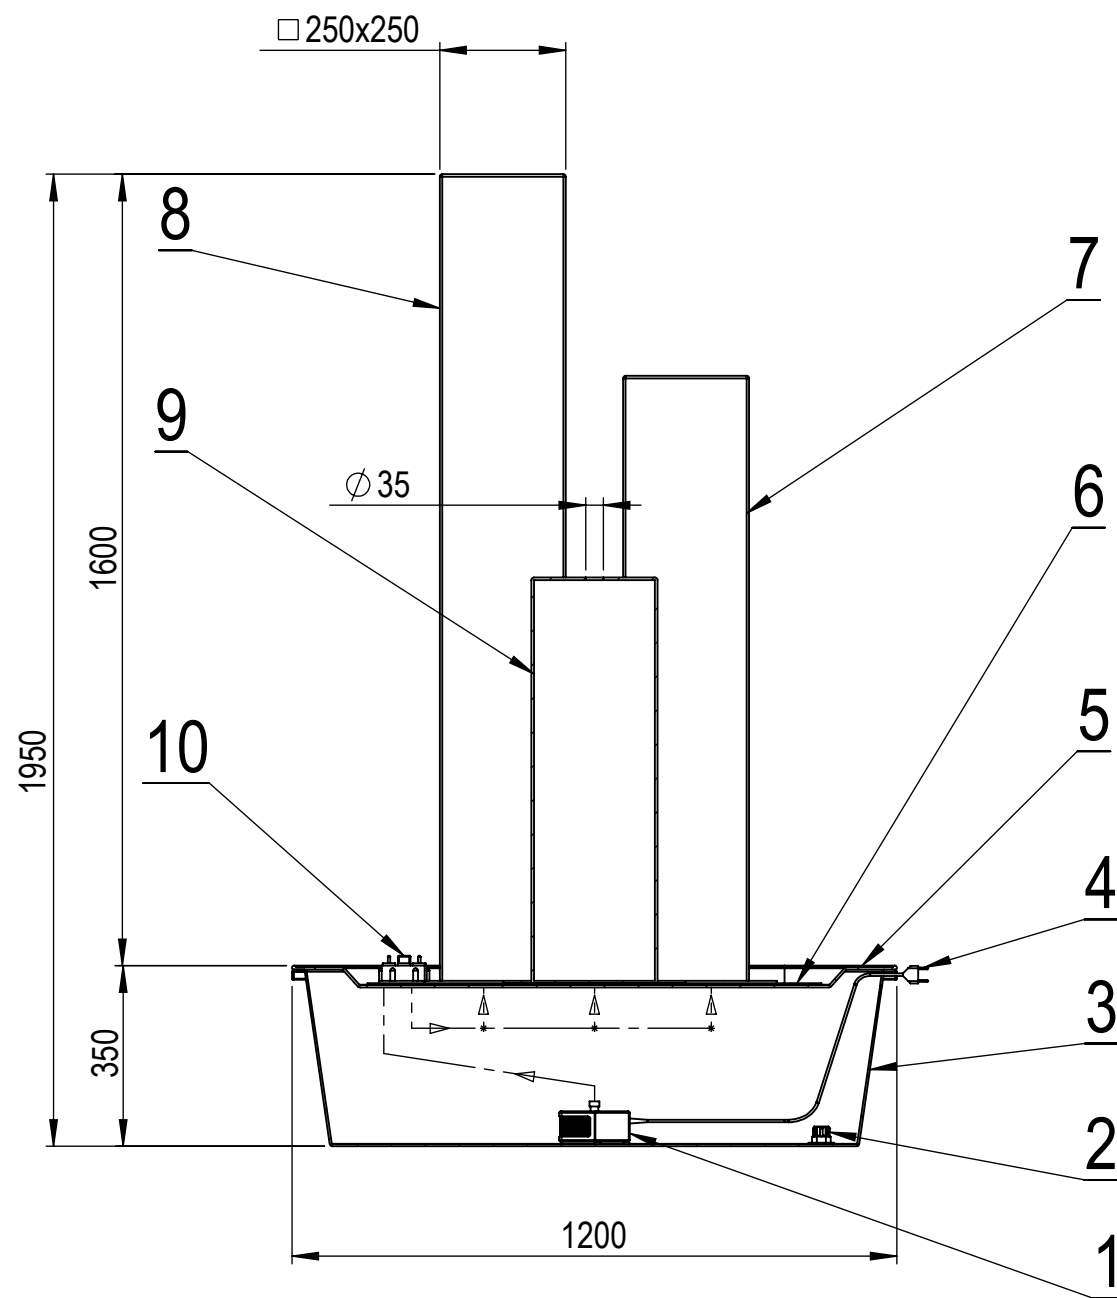

Fontána - Toronto 3x

Č.	NÁZOV	KS
1	Čerpadlo	1
2	Vypúšťací ventil	1
3	Nádoba	1
4	Kabel	1
5	Kryt	1
6	Sieť	1
7	Stĺp 160	1
8	Stĺp 120	1
9	Stĺp 80	1
10	Regulátor prietoku 3x	1