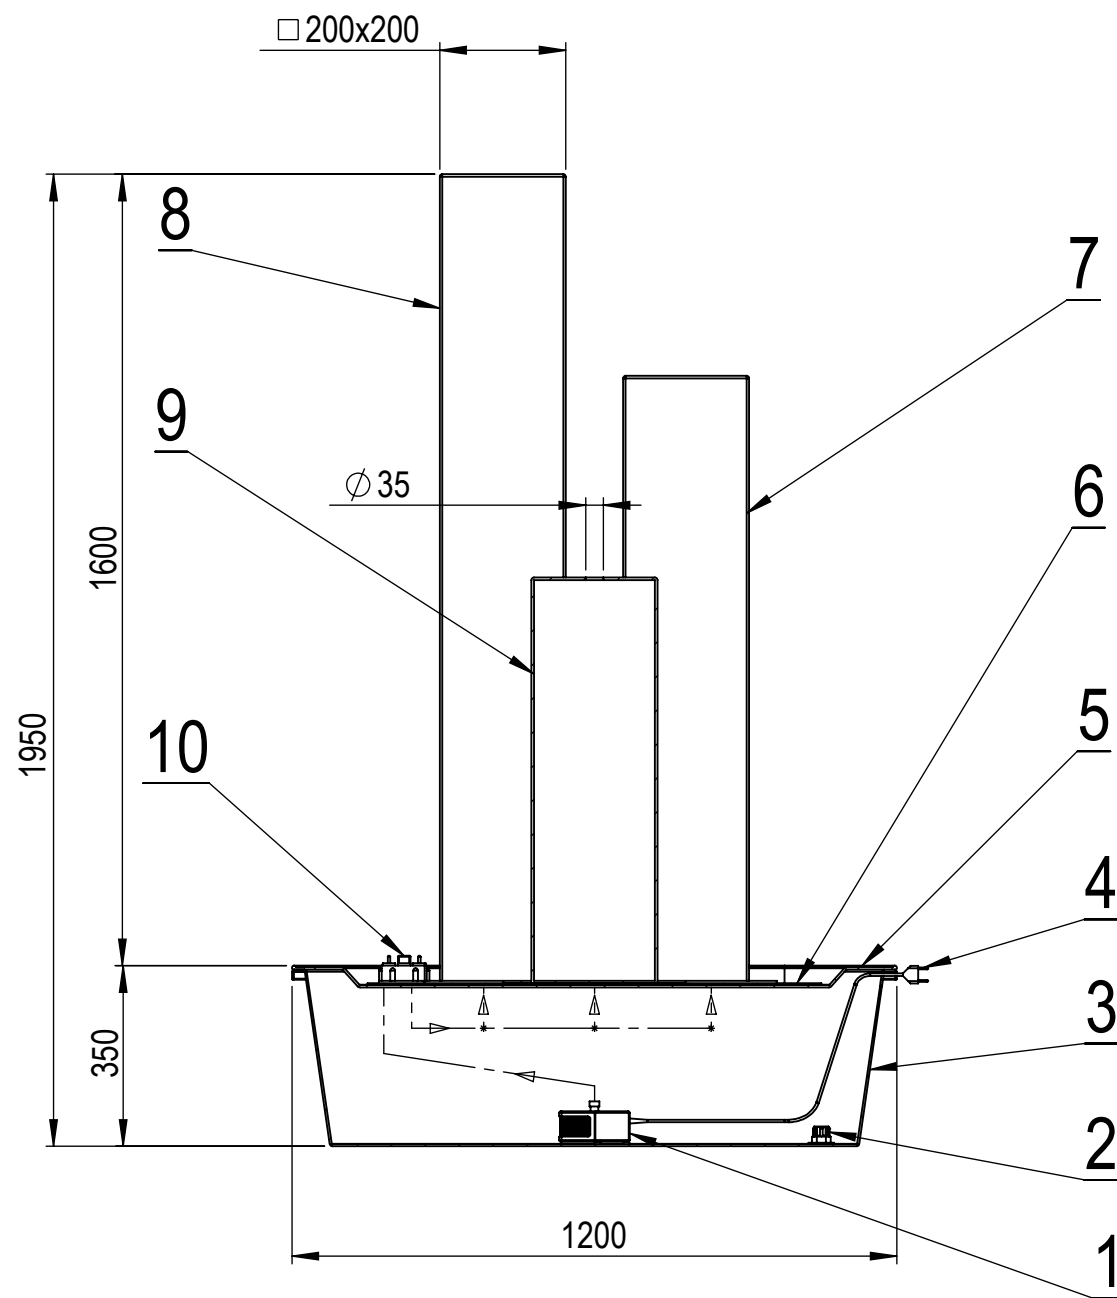

Fontána - Toronto 3x

Č.	NÁZOV	KS
1	Čerpadlo	1
2	Vypúšťací ventil	1
3	Nádoba	1
4	Kabel	1
5	Kryt	1
6	Sieť	1
7	Stĺp 160	1
8	Stĺp 120	1
9	Stĺp 80	1
10	Regulátor prietoku 3x	1