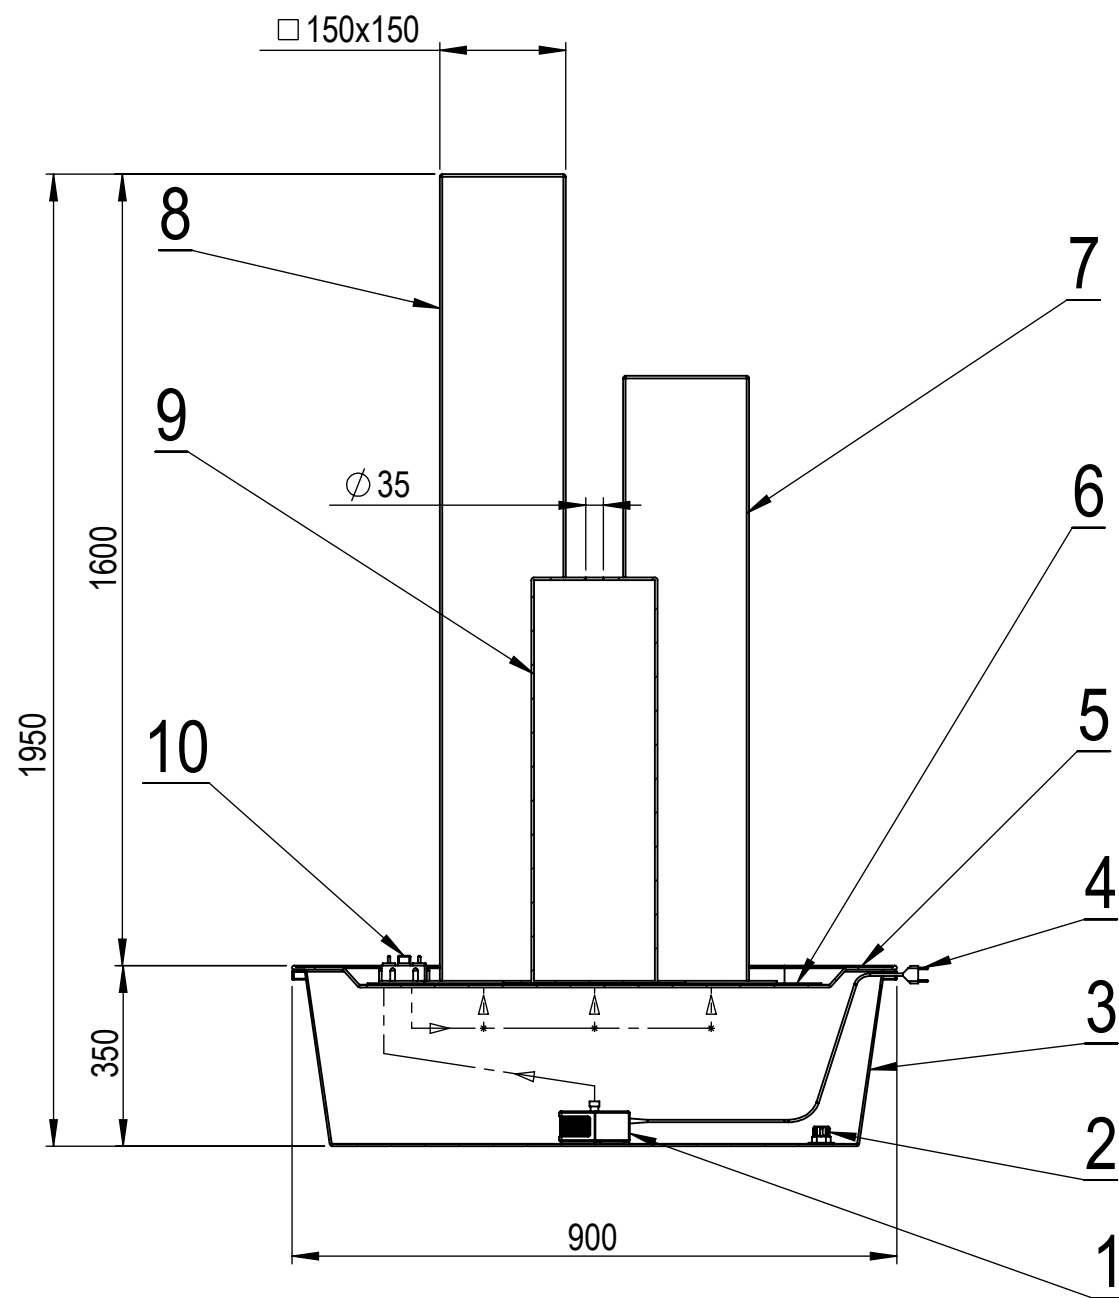

# Fontána - Toronto 3x

Č.	NÁZOV	KS
1	Čerpadlo	1
2	Vypúšťací ventil	1
3	Nádoba	1
4	Kabel	1
5	Kryt	1
6	Sieť	1
7	Stĺp 160	1
8	Stĺp 120	1
9	Stĺp 80	1
10	Regulátor prietoku 3x	1