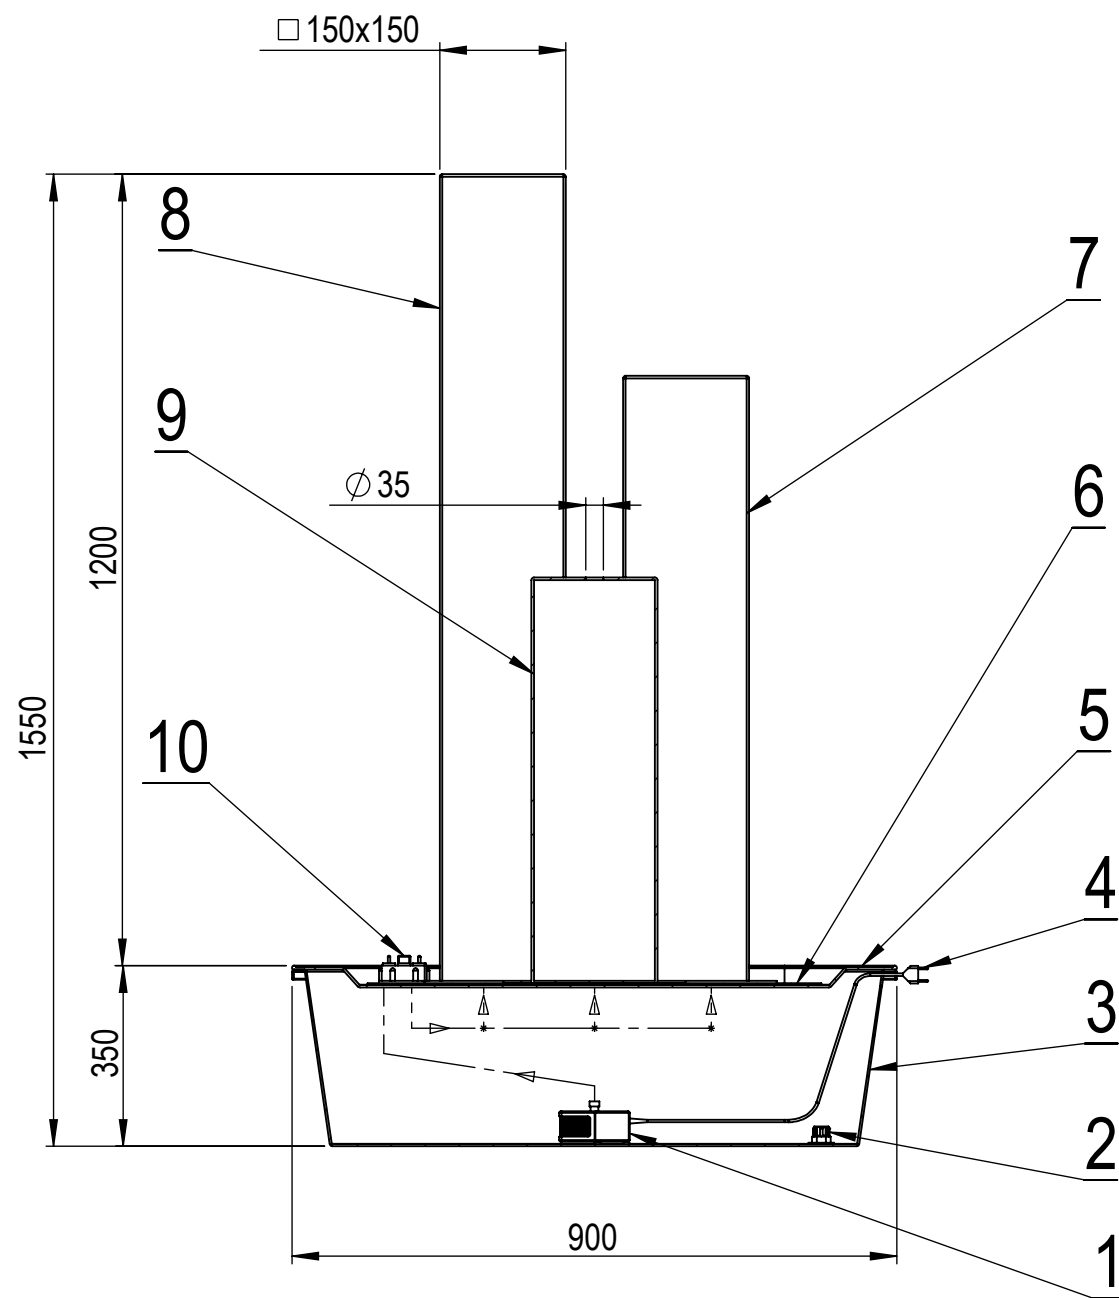

Fontána - Toronto 3x

Č.	NÁZOV	KS
1	Čerpadlo	1
2	Vypúšťací ventil	1
3	Nádoba	1
4	Kabel	1
5	Kryt	1
6	Sieť	1
7	Stĺp 120	1
8	Stĺp 100	1
9	Stĺp 80	1
10	Regulátor prietoku 3x	1