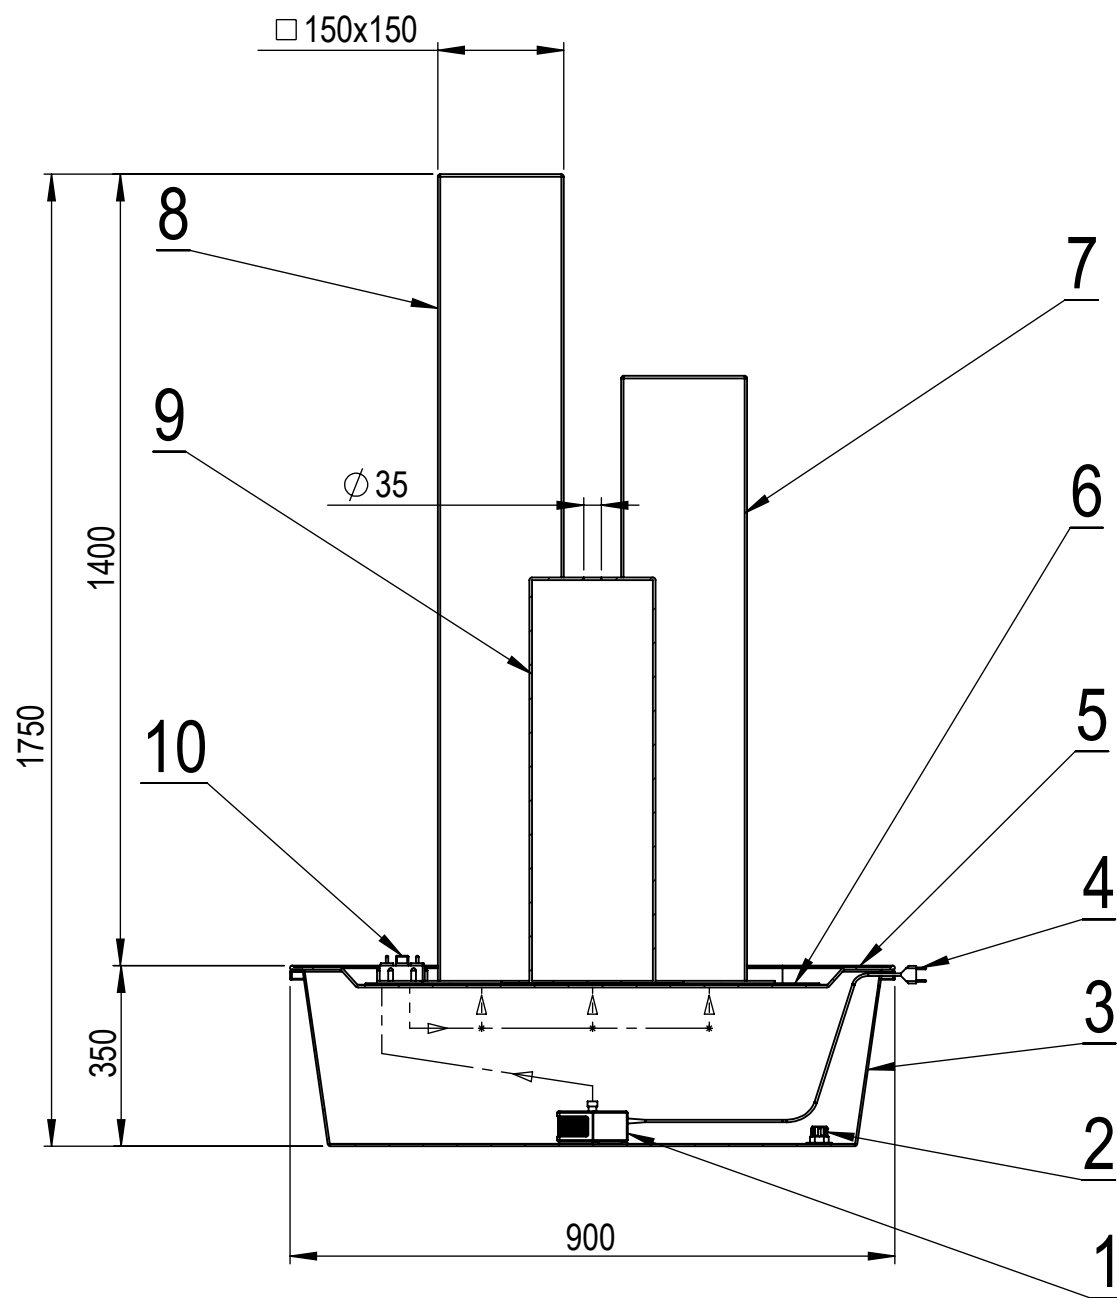

Fontána - Toronto 3x

Č.	NÁZOV	KS
1	Čerpadlo	1
2	Vypúšťací ventil	1
3	Nádoba	1
4	Kabel	1
5	Kryt	1
6	Sieť	1
7	Stĺp 140	1
8	Stĺp 100	1
9	Stĺp 60	1
10	Regulátor prietoku 3x	1