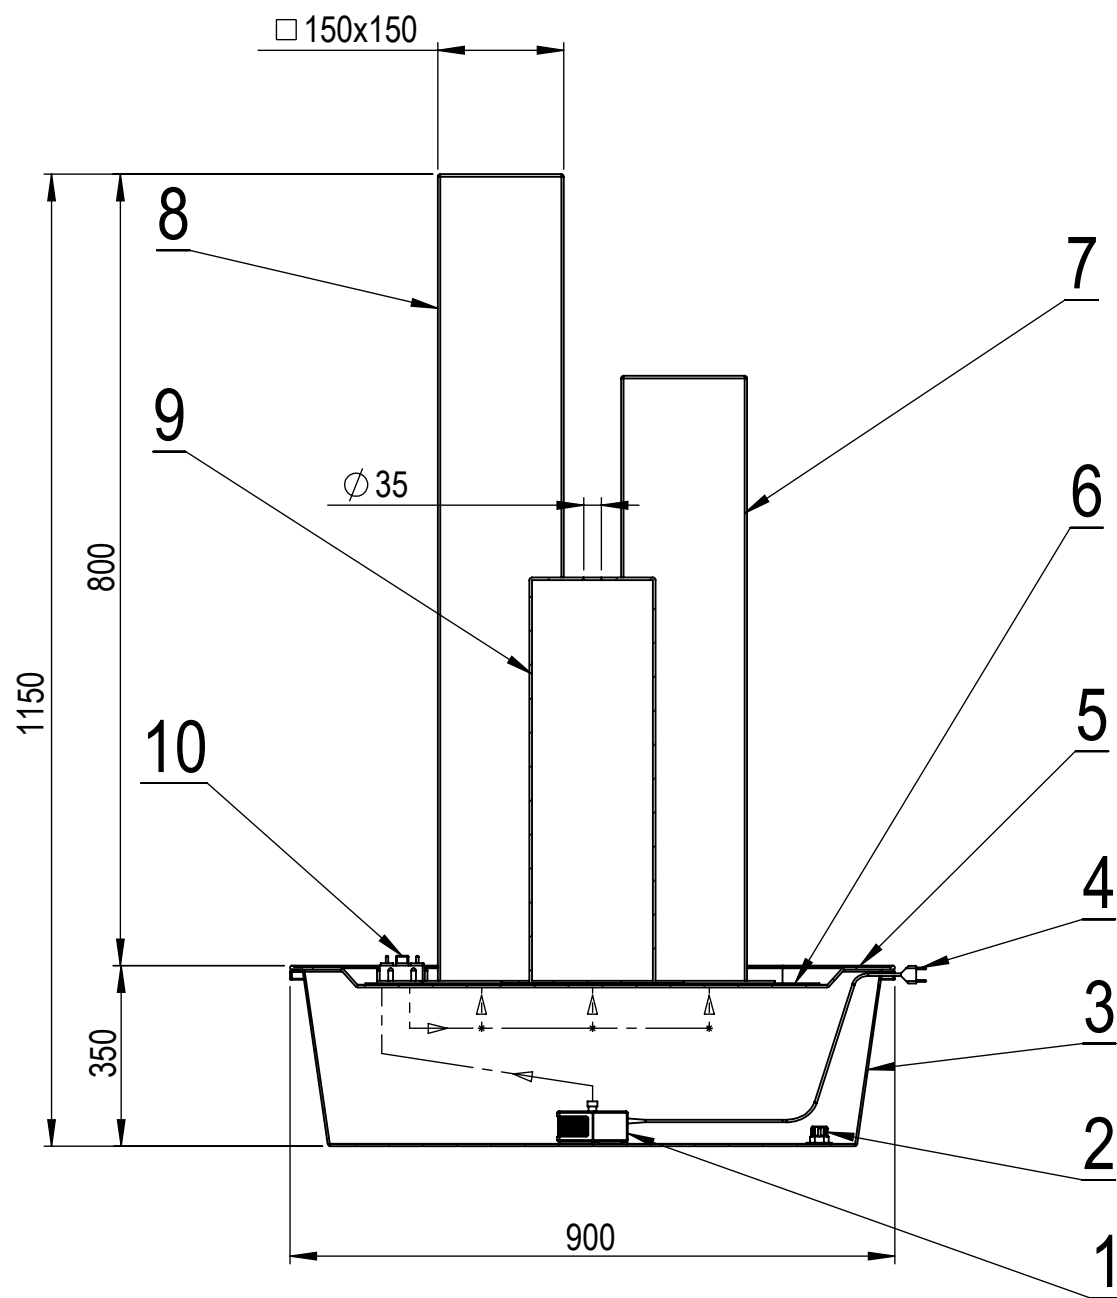

Fontána - Toronto 3x

Č.	NÁZOV	KS
1	Čerpadlo	1
2	Vypúšťací ventil	1
3	Nádoba	1
4	Kabel	1
5	Kryt	1
6	Sieť	1
7	Stĺp 80	1
8	Stĺp 60	1
9	Stĺp 40	1
10	Regulátor prietoku 3x	1