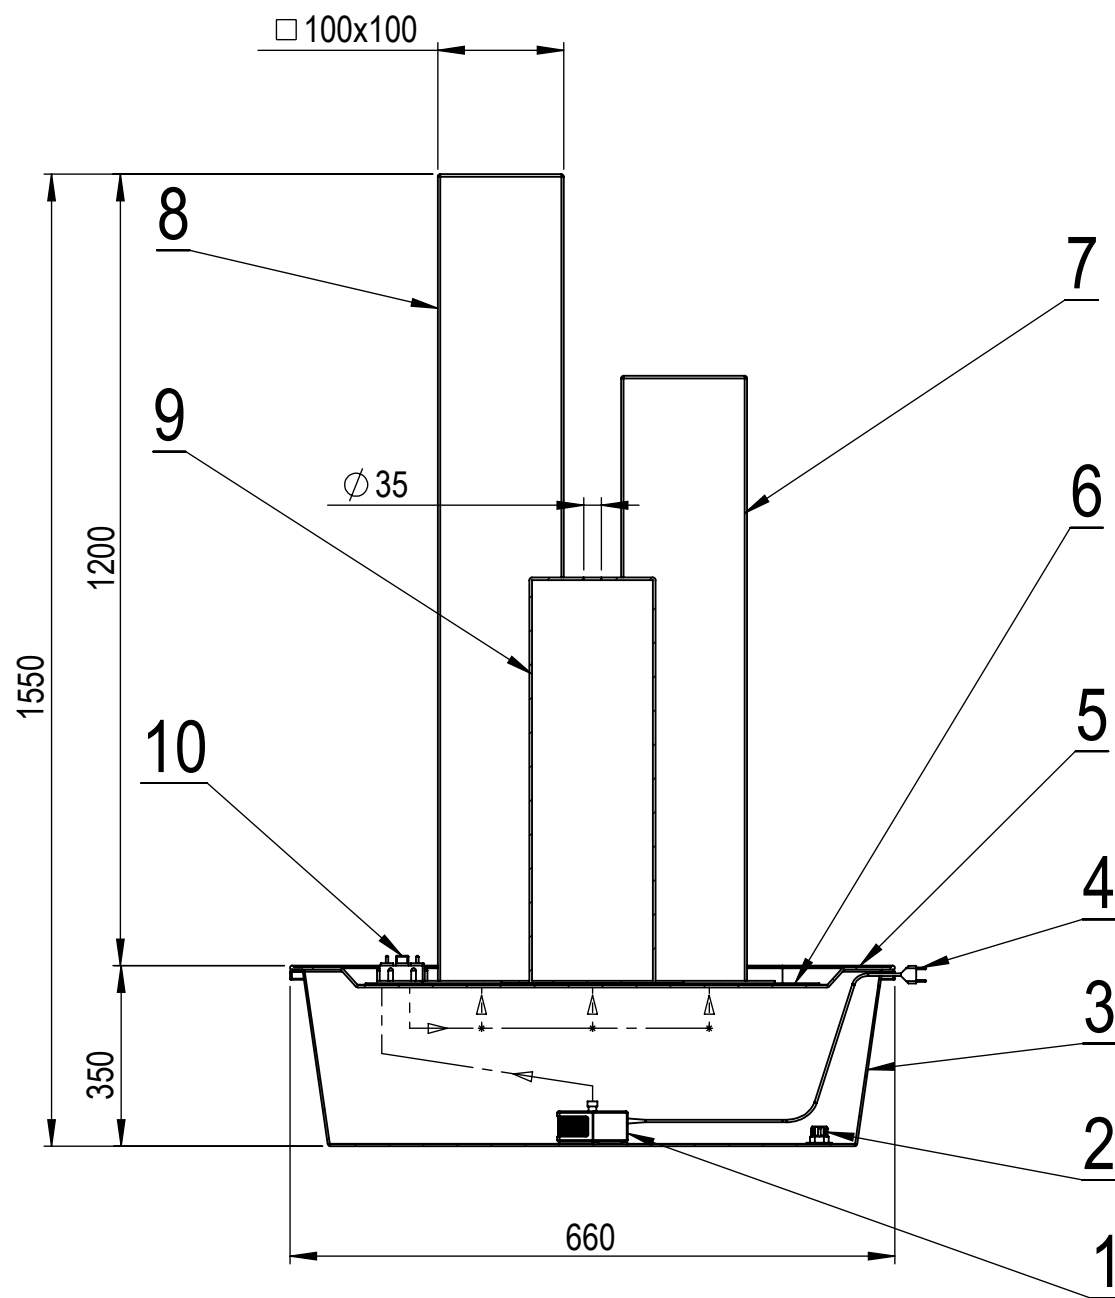

Fontána - Toronto 3x

Č.	NÁZOV	KS
1	Čerpadlo	1
2	Vypúšťací ventil	1
3	Nádoba	1
4	Kabel	1
5	Kryt	1
6	Sieť	1
7	Stĺp 120	1
8	Stĺp 100	1
9	Stĺp 80	1
10	Regulátor prietoku 3x	1