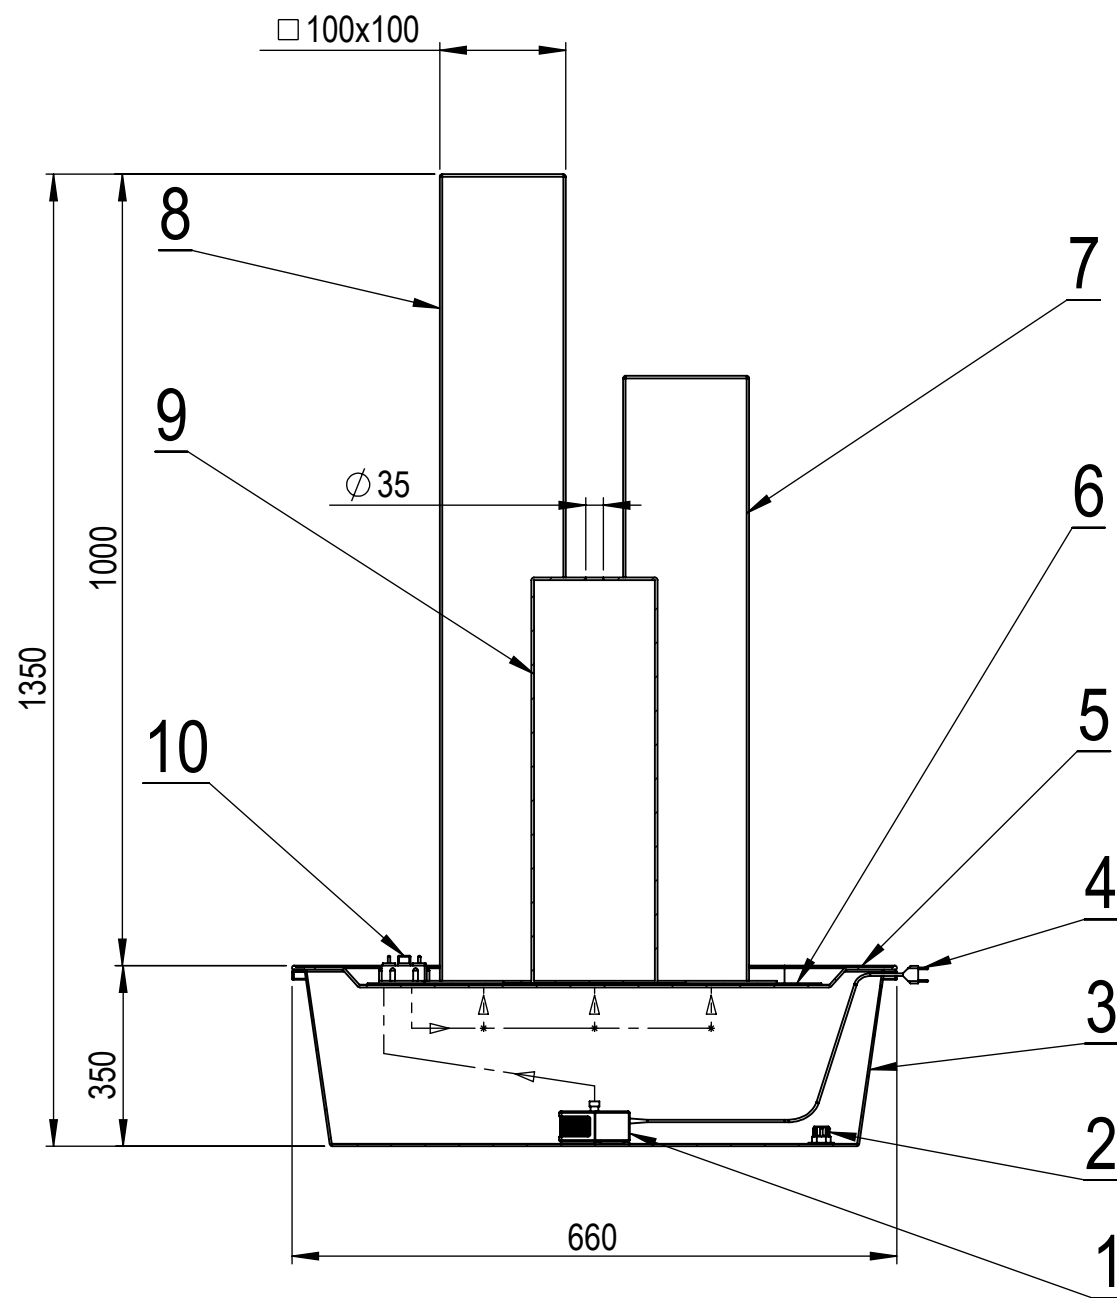

Fontána - Toronto 3x

Č.	NÁZOV	KS
1	Čerpadlo	1
2	Vypúšťací ventil	1
3	Nádoba	1
4	Kabel	1
5	Kryt	1
6	Sieť	1
7	Stĺp 100	1
8	Stĺp 80	1
9	Stĺp 60	1
10	Regulátor prietoku 3x	1