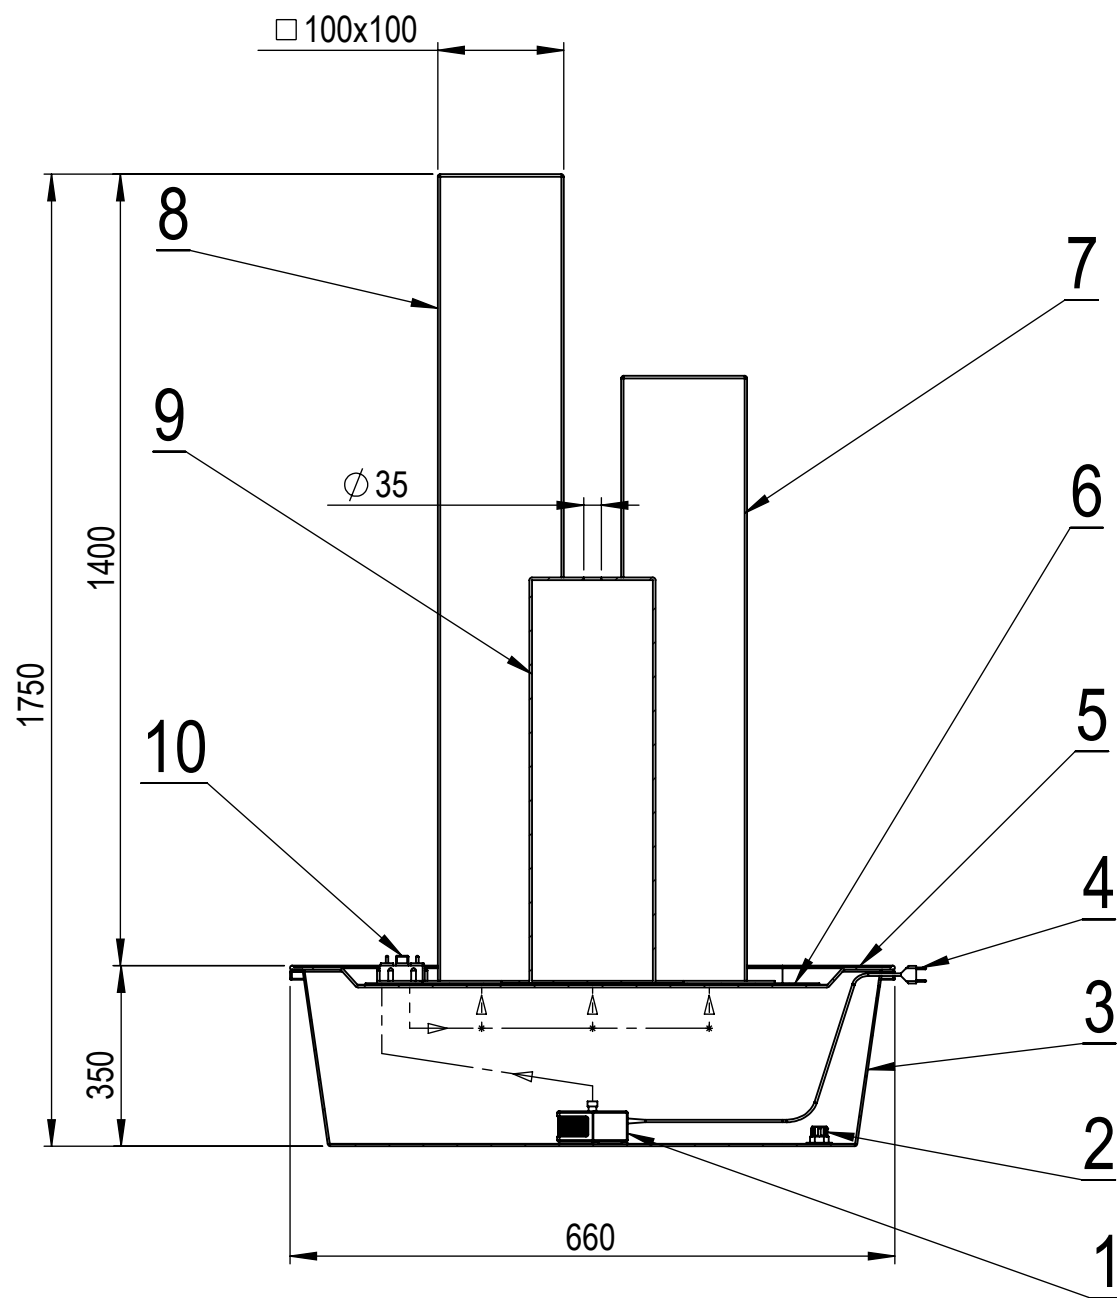

# Fontána - Toronto 3x

Č.	NÁZOV	KS
1	Čerpadlo	1
2	Vypúšťací ventil	1
3	Nádoba	1
4	Kabel	1
5	Kryt	1
6	Sieť	1
7	Stĺp 140	1
8	Stĺp 100	1
9	Stĺp 60	1
10	Regulátor prietoku 3x	1