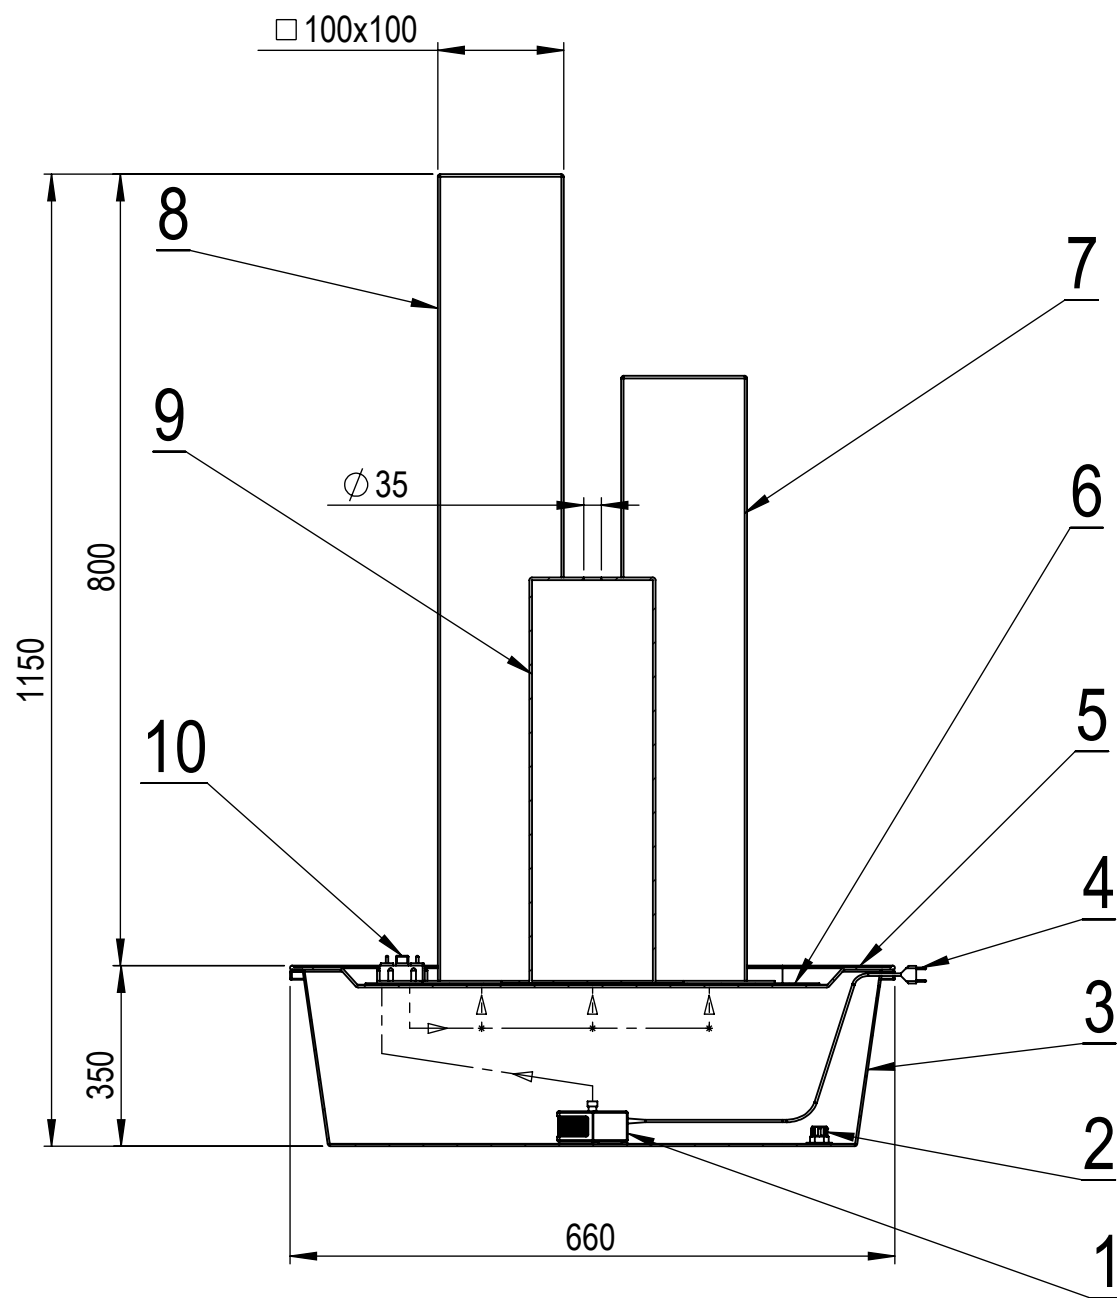

# Fontána - Toronto 3x

Č.	NÁZOV	KS
1	Čerpadlo	1
2	Vypúšťací ventil	1
3	Nádoba	1
4	Kabel	1
5	Kryt	1
6	Sieť	1
7	Stĺp 80	1
8	Stĺp 60	1
9	Stĺp 40	1
10	Regulátor prietoku 3x	1