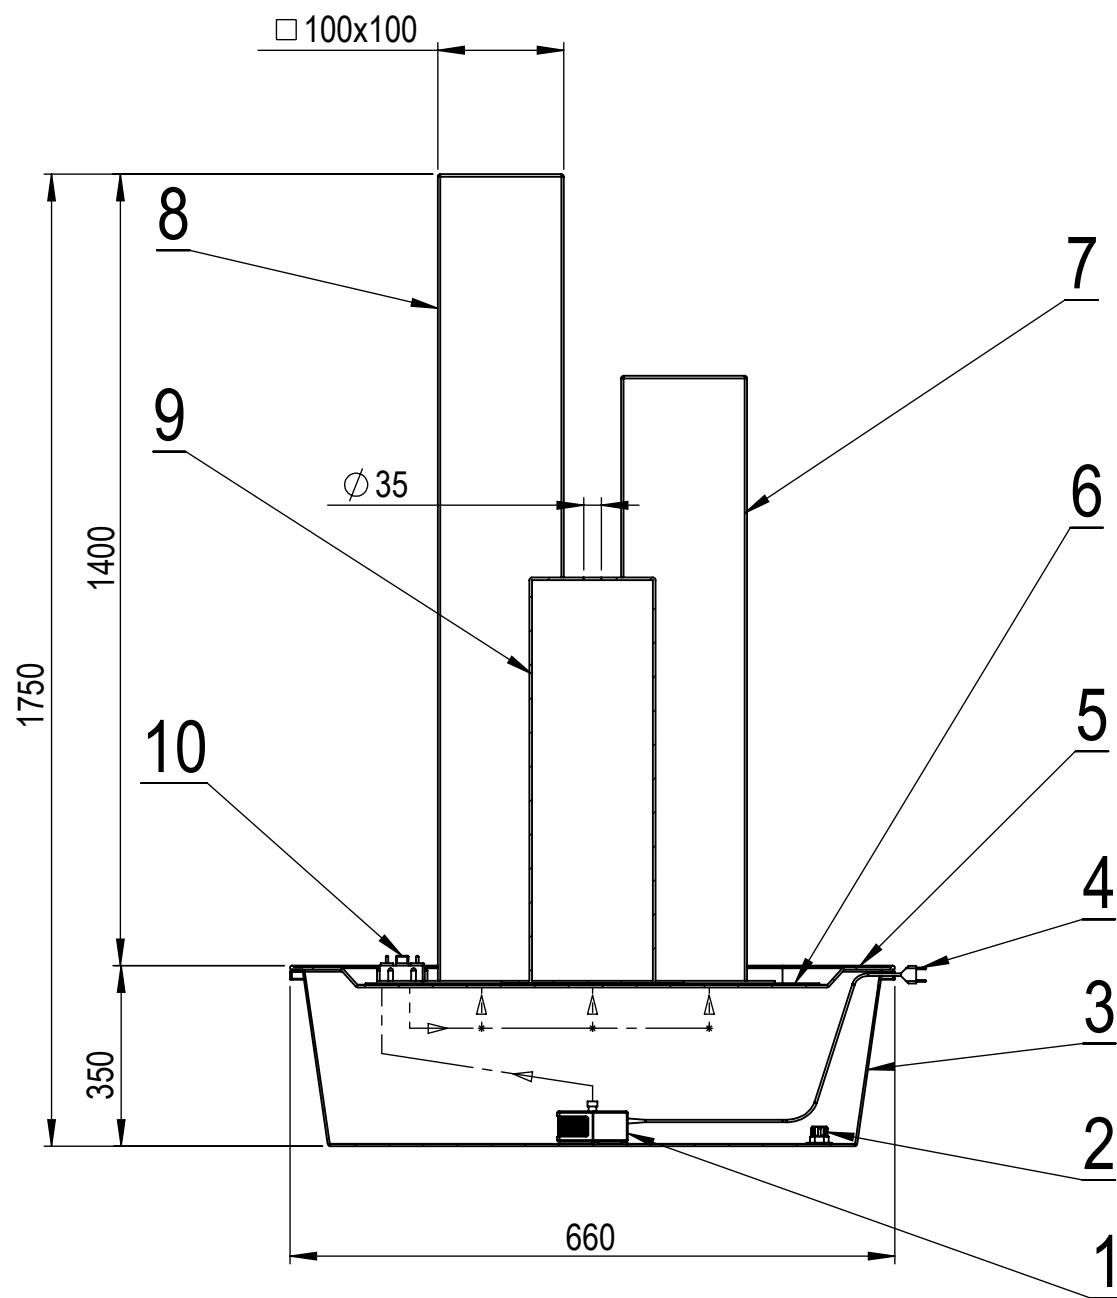

# Fontána - Toronto 3x

Č.	NÁZOV	KS
1	Čerpadlo	1
2	Vypúšťací ventil	1
3	Nádoba	1
4	Kabel	1
5	Kryt	1
6	Sieť	1
7	Stĺp 140	1
8	Stĺp 120	1
9	Stĺp 100	1
10	Regulátor prietoku 3x	1