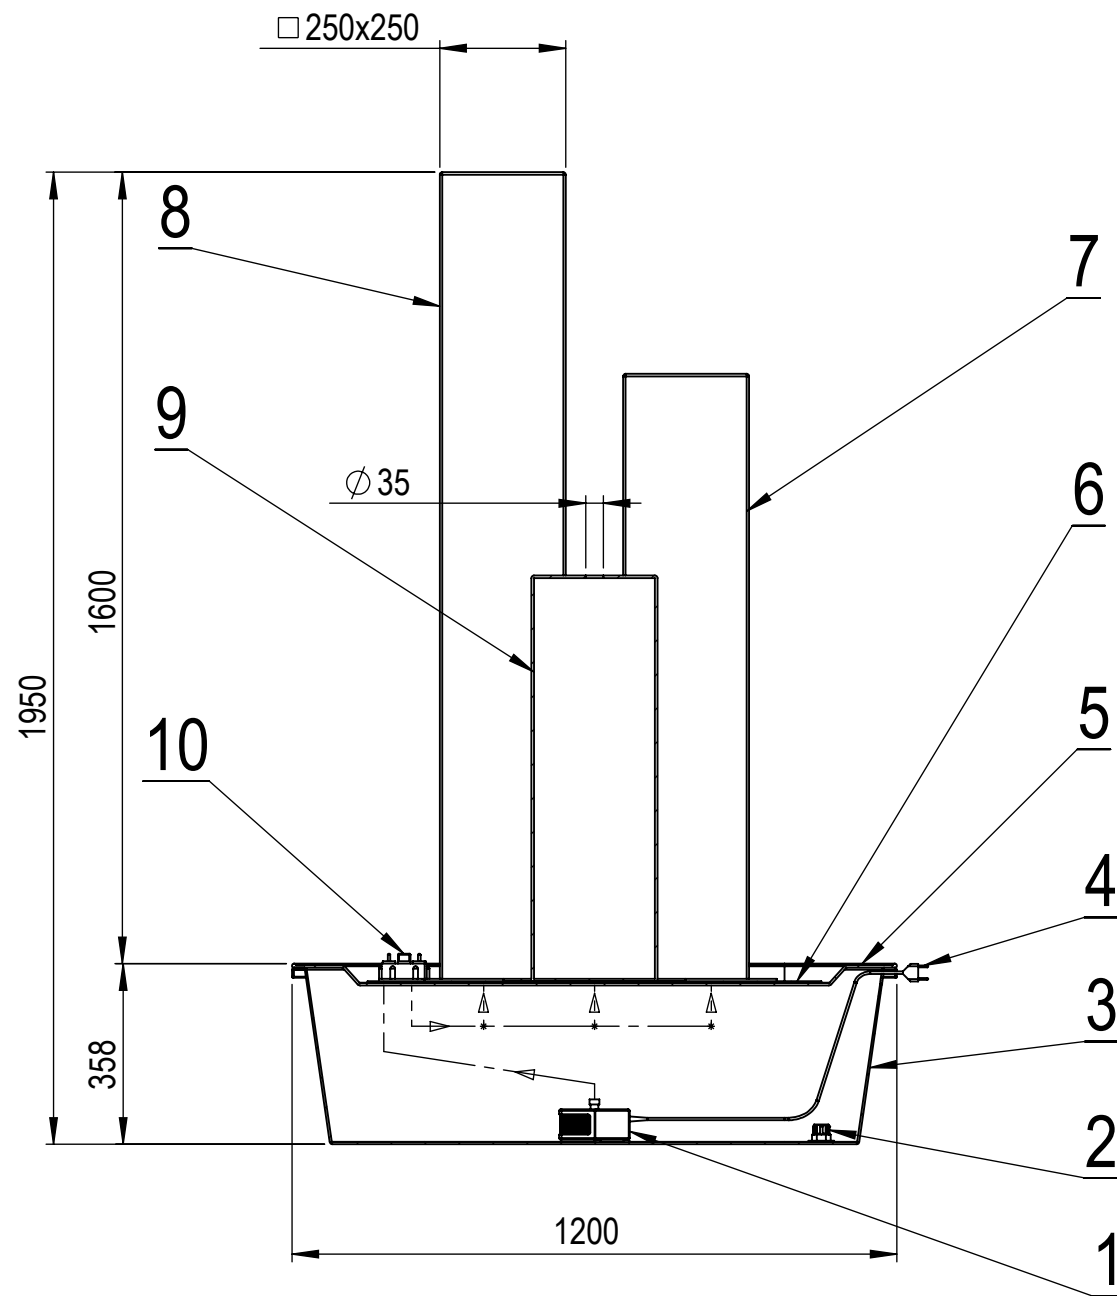

Fontána - Stĺp 3x

Č.	NÁZOV	KS
1	Čerpadlo	1
2	Vypúšťací ventil	1
3	Nádoba	1
4	Kabel	1
5	Kryt	1
6	Sieť	1
7	Stĺp 160	1
8	Stĺp 120	1
9	Stĺp 80	1
10	Regulátor prietoku 3x	1