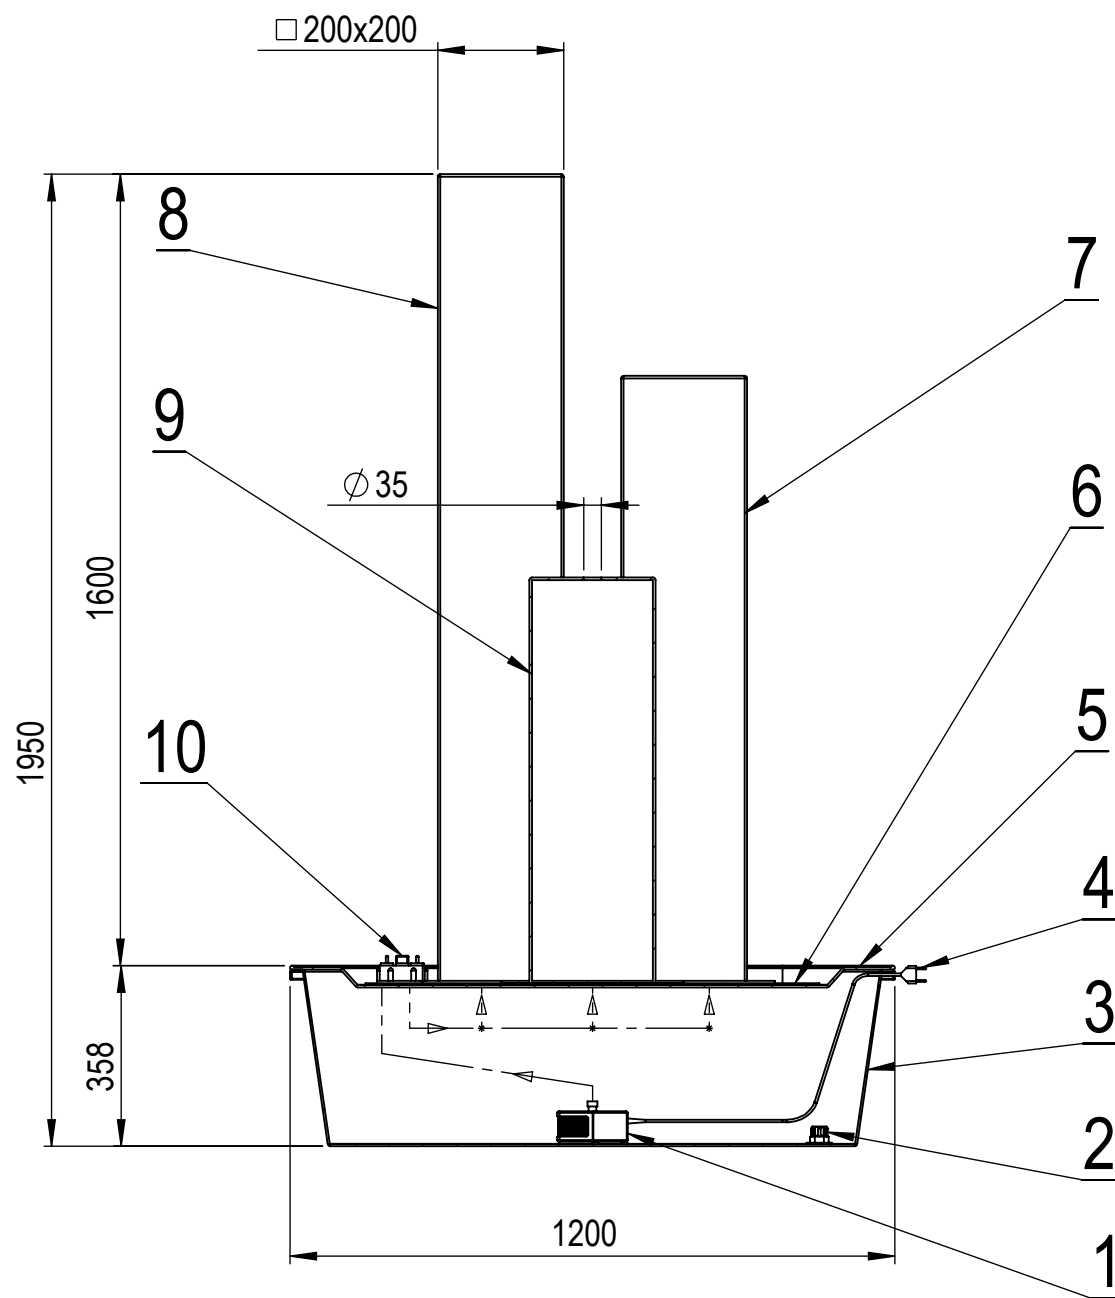

# Fontána - Stĺp 3x

Č.	NÁZOV	KS
1	Čerpadlo	1
2	Vypúšťací ventil	1
3	Nádoba	1
4	Kabel	1
5	Kryt	1
6	Sieť	1
7	Stĺp 160	1
8	Stĺp 120	1
9	Stĺp 80	1
10	Regulátor prietoku 3x	1