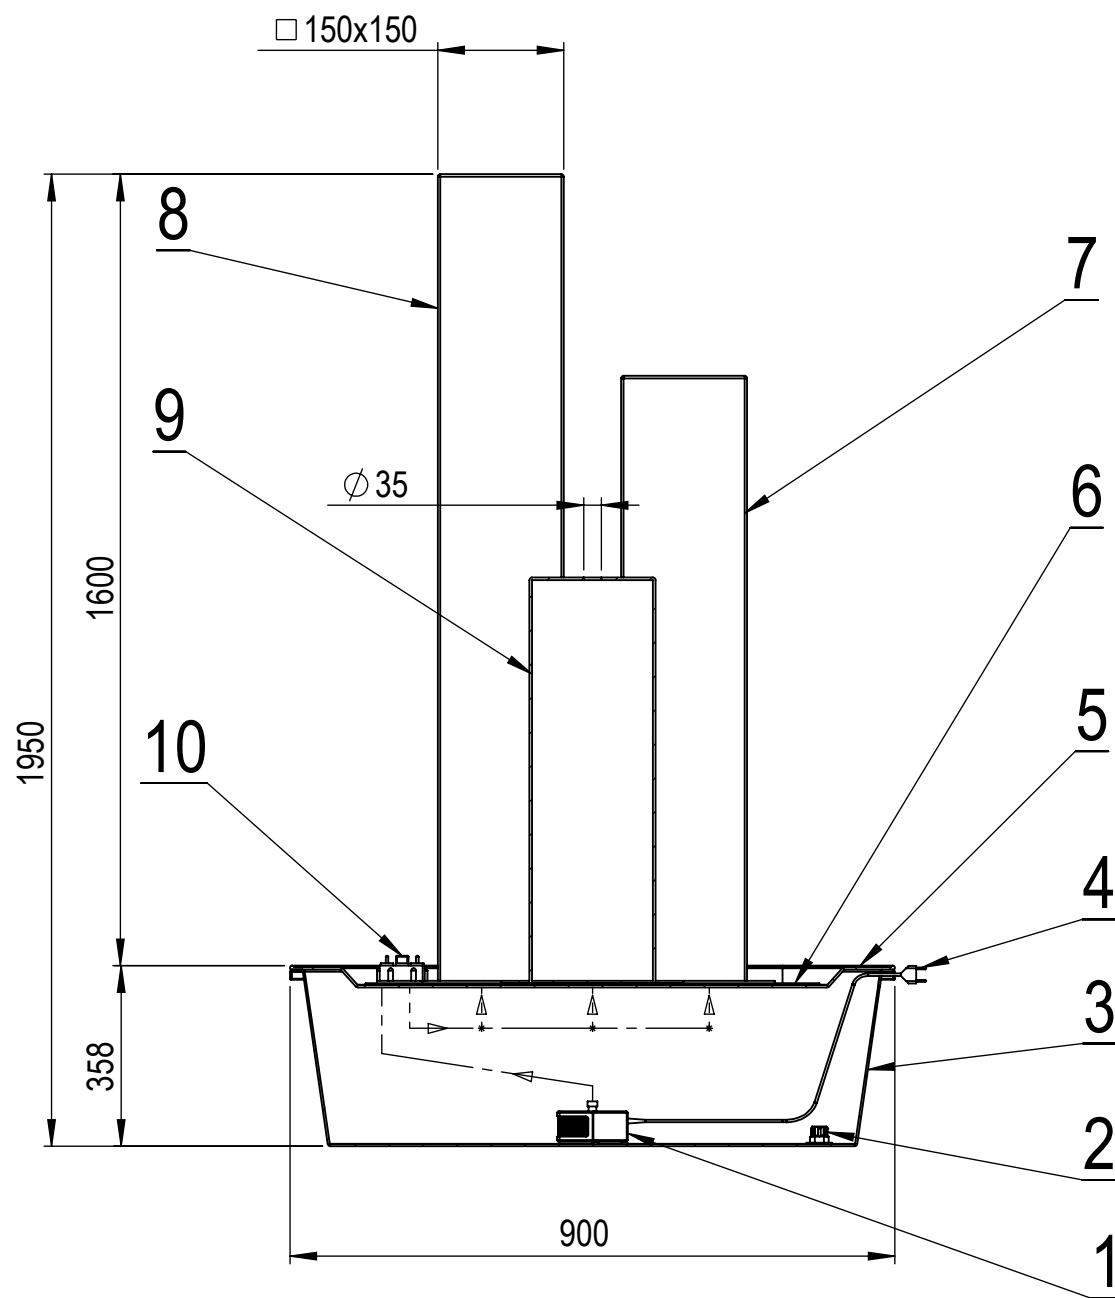

Fontána - Stĺp 3x

Č.	NÁZOV	KS
1	Čerpadlo	1
2	Vypúšťací ventil	1
3	Nádoba	1
4	Kabel	1
5	Kryt	1
6	Sieť	1
7	Stĺp 160	1
8	Stĺp 120	1
9	Stĺp 80	1
10	Regulátor prietoku 3x	1