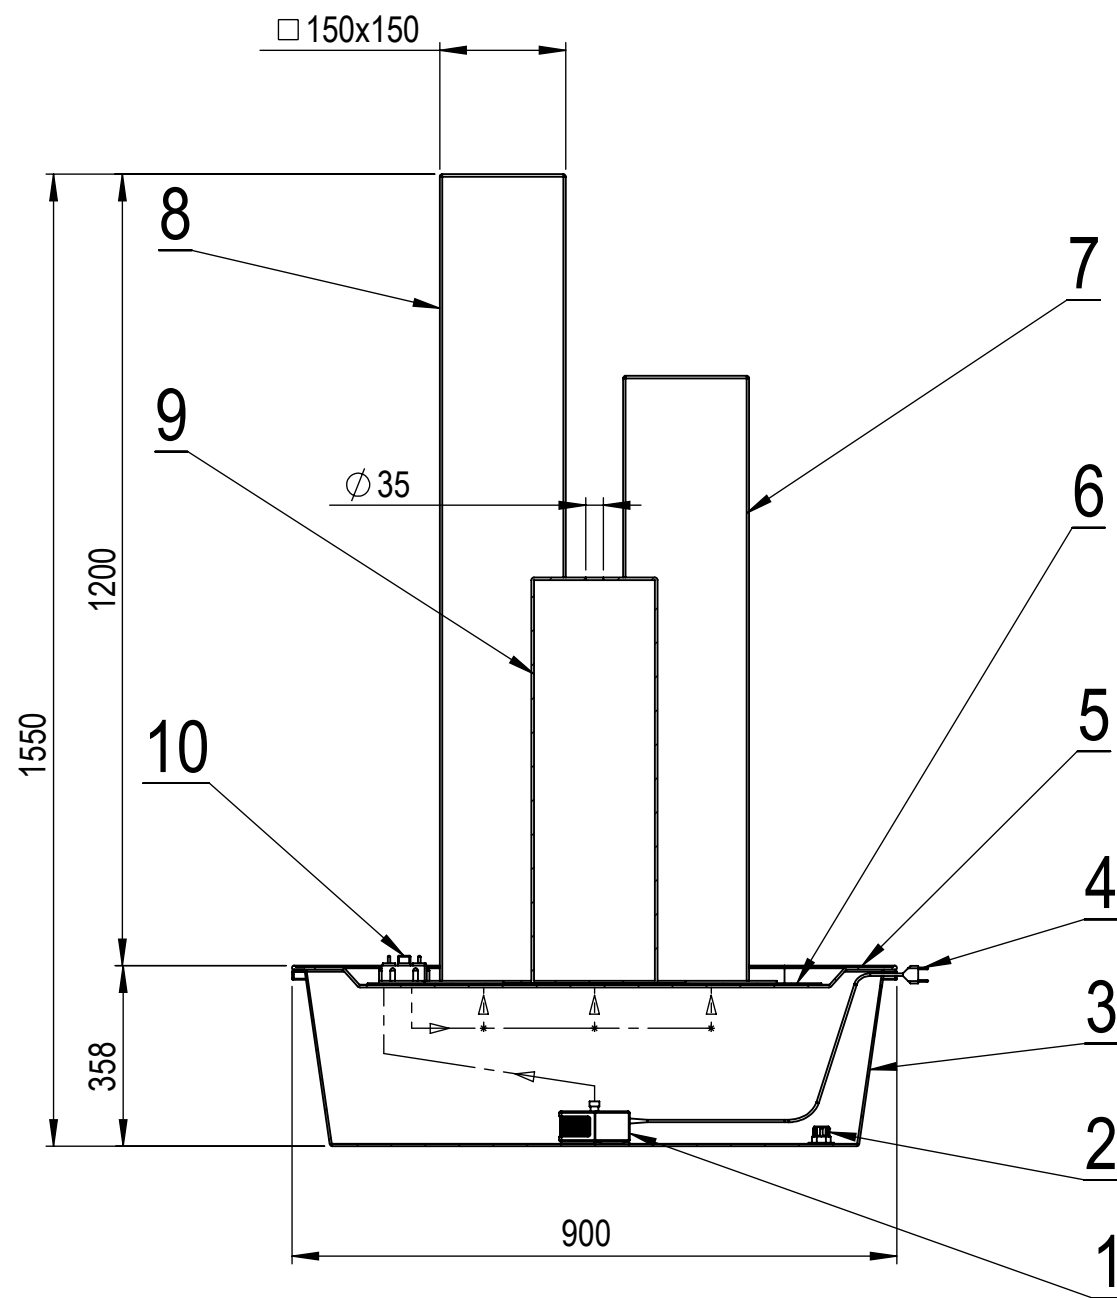

Fontána - Stĺp 3x

Č.	NÁZOV	KS
1	Čerpadlo	1
2	Vypúšťací ventil	1
3	Nádoba	1
4	Kabel	1
5	Kryt	1
6	Sieť	1
7	Stĺp 120	1
8	Stĺp 100	1
9	Stĺp 80	1
10	Regulátor prietoku 3x	1