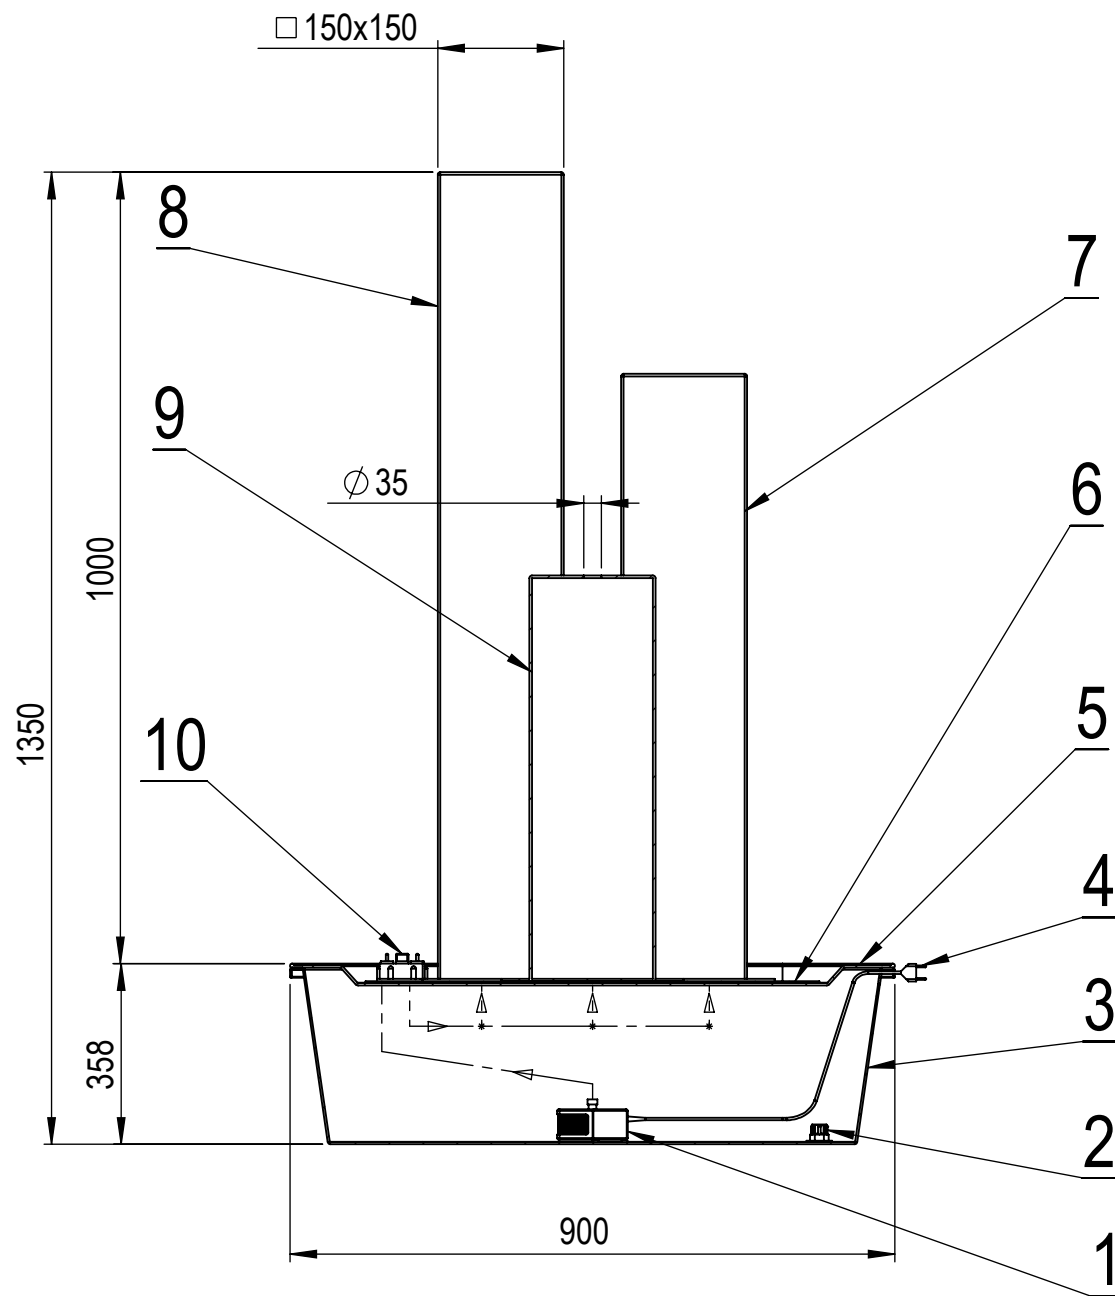

Fontána - Stĺp 3x

Č.	NÁZOV	KS
1	Čerpadlo	1
2	Vypúšťací ventil	1
3	Nádoba	1
4	Kabel	1
5	Kryt	1
6	Sieť	1
7	Stĺp 100	1
8	Stĺp 80	1
9	Stĺp 60	1
10	Regulátor prietoku 3x	1