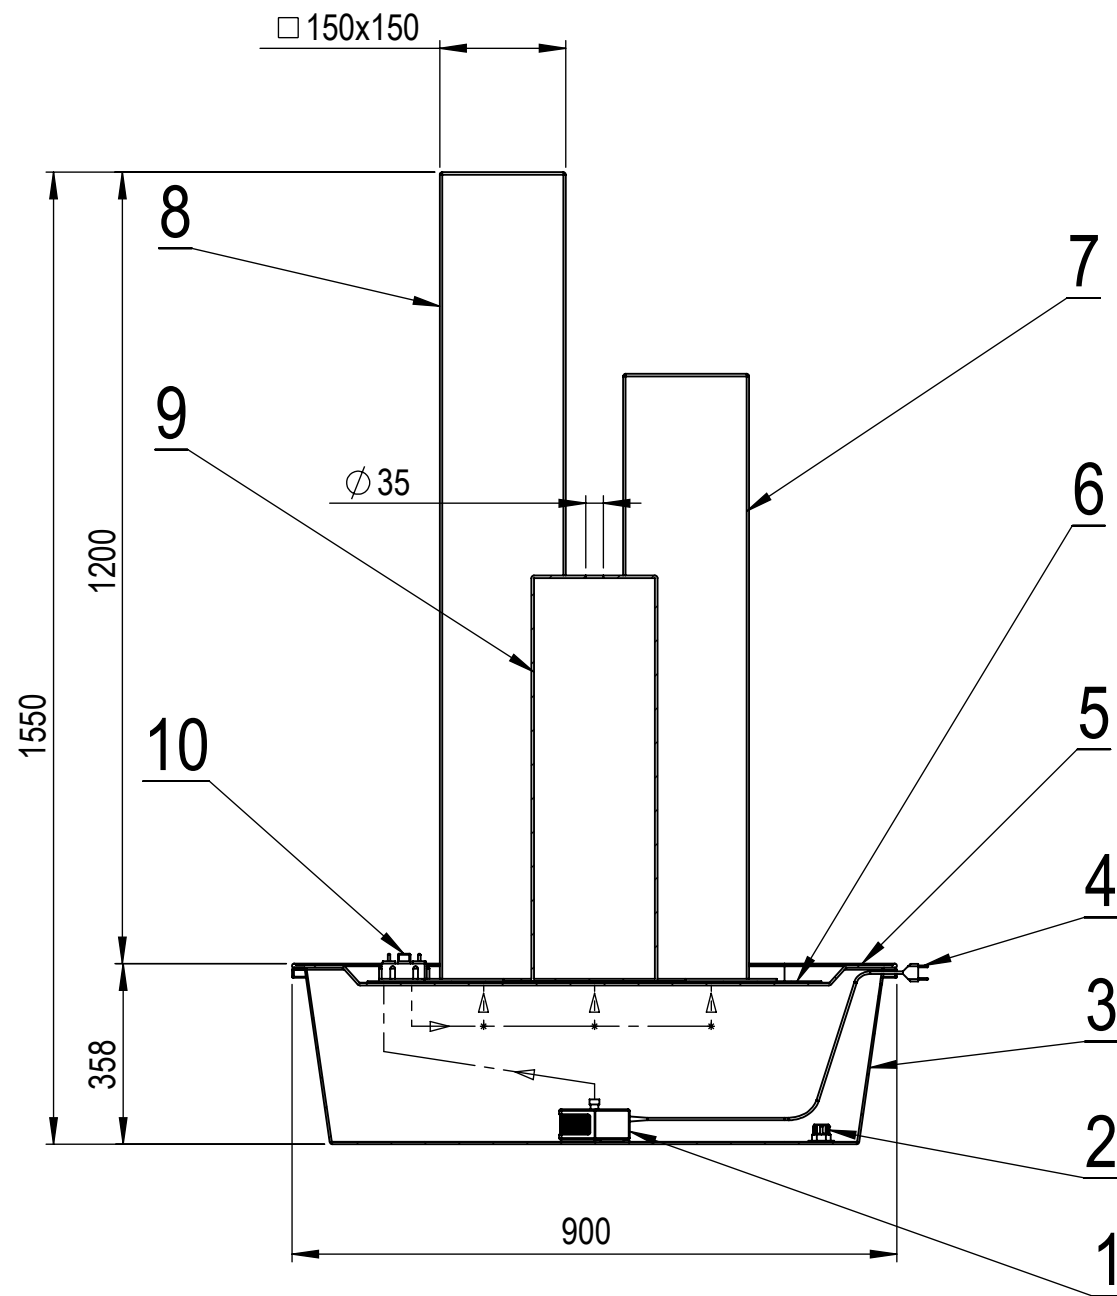

# Fontána - Stĺp 3x

Č.	NÁZOV	KS
1	Čerpadlo	1
2	Vypúšťací ventil	1
3	Nádoba	1
4	Kabel	1
5	Kryt	1
6	Sieť	1
7	Stĺp 120	1
8	Stĺp 80	1
9	Stĺp 40	1
10	Regulátor prietoku 3x	1