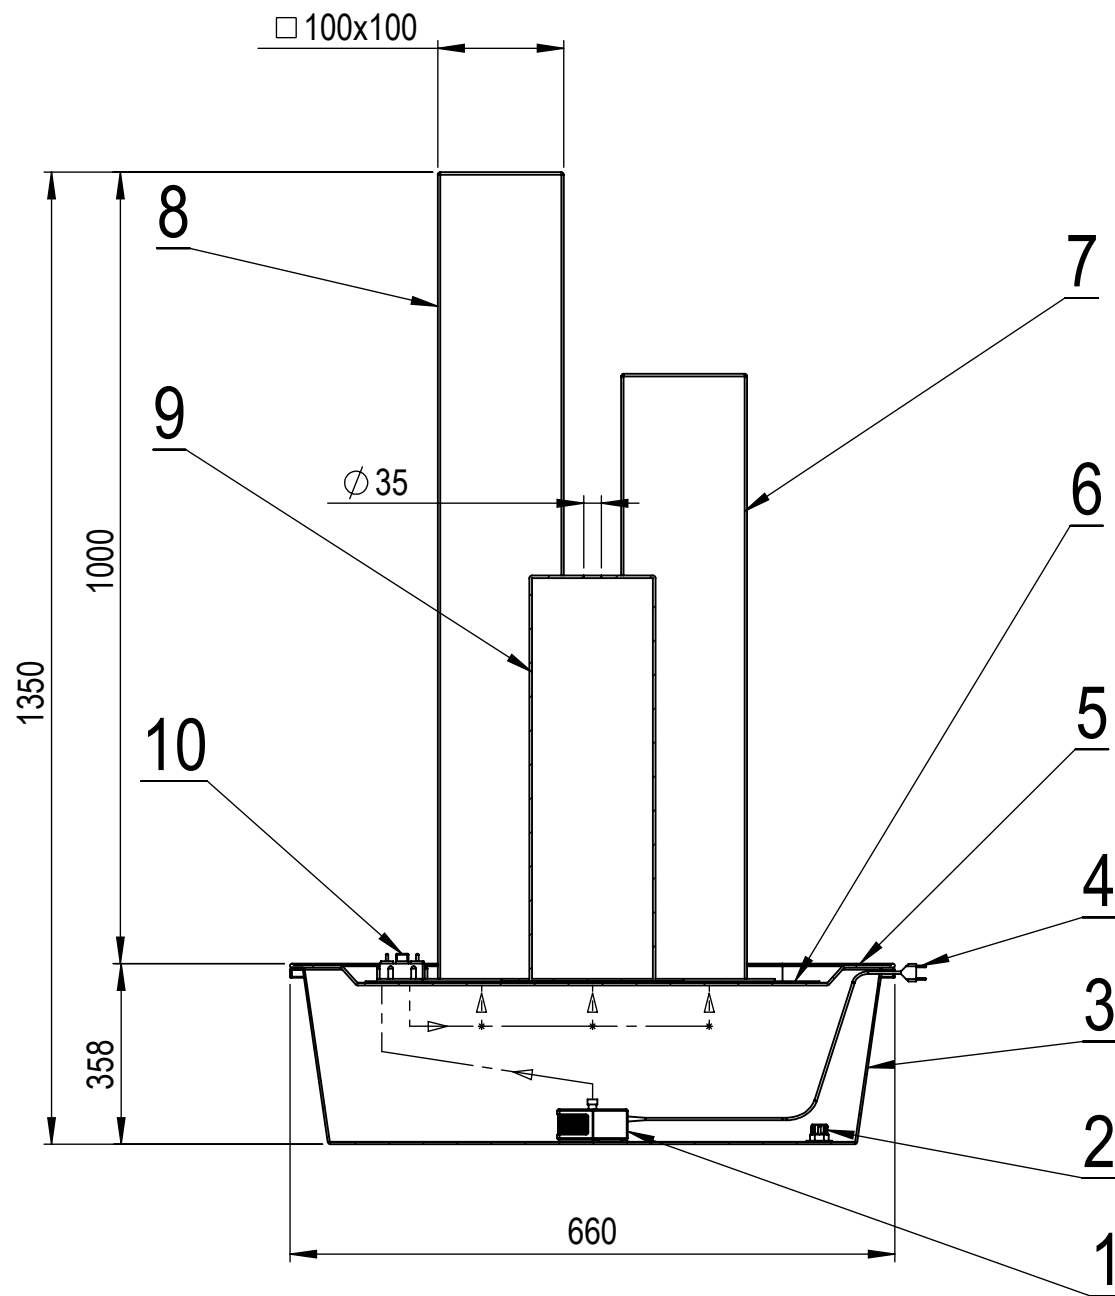

Fontána - Stĺp 3x

Č.	NÁZOV	KS
1	Čerpadlo	1
2	Vypúšťací ventil	1
3	Nádoba	1
4	Kabel	1
5	Kryt	1
6	Sieť	1
7	Stĺp 100	1
8	Stĺp 80	1
9	Stĺp 60	1
10	Regulátor prietoku 3x	1