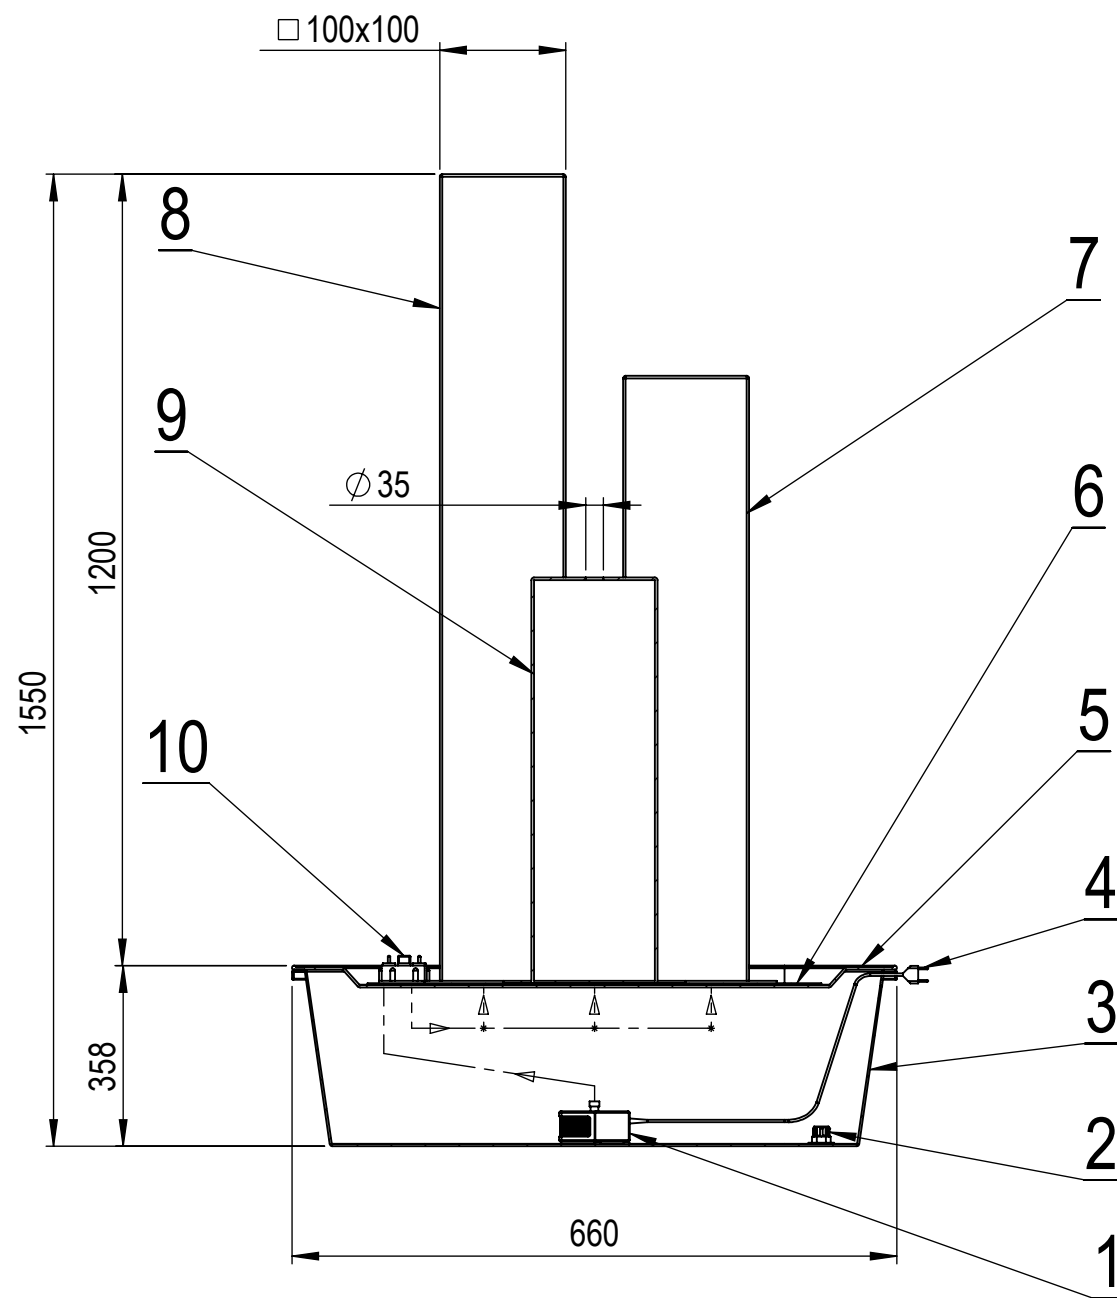

Fontána - Stĺp 3x

Č.	NÁZOV	KS
1	Čerpadlo	1
2	Vypúšťací ventil	1
3	Nádoba	1
4	Kabel	1
5	Kryt	1
6	Sieť	1
7	Stĺp 120	1
8	Stĺp 100	1
9	Stĺp 60	1
10	Regulátor prietoku 3x	1