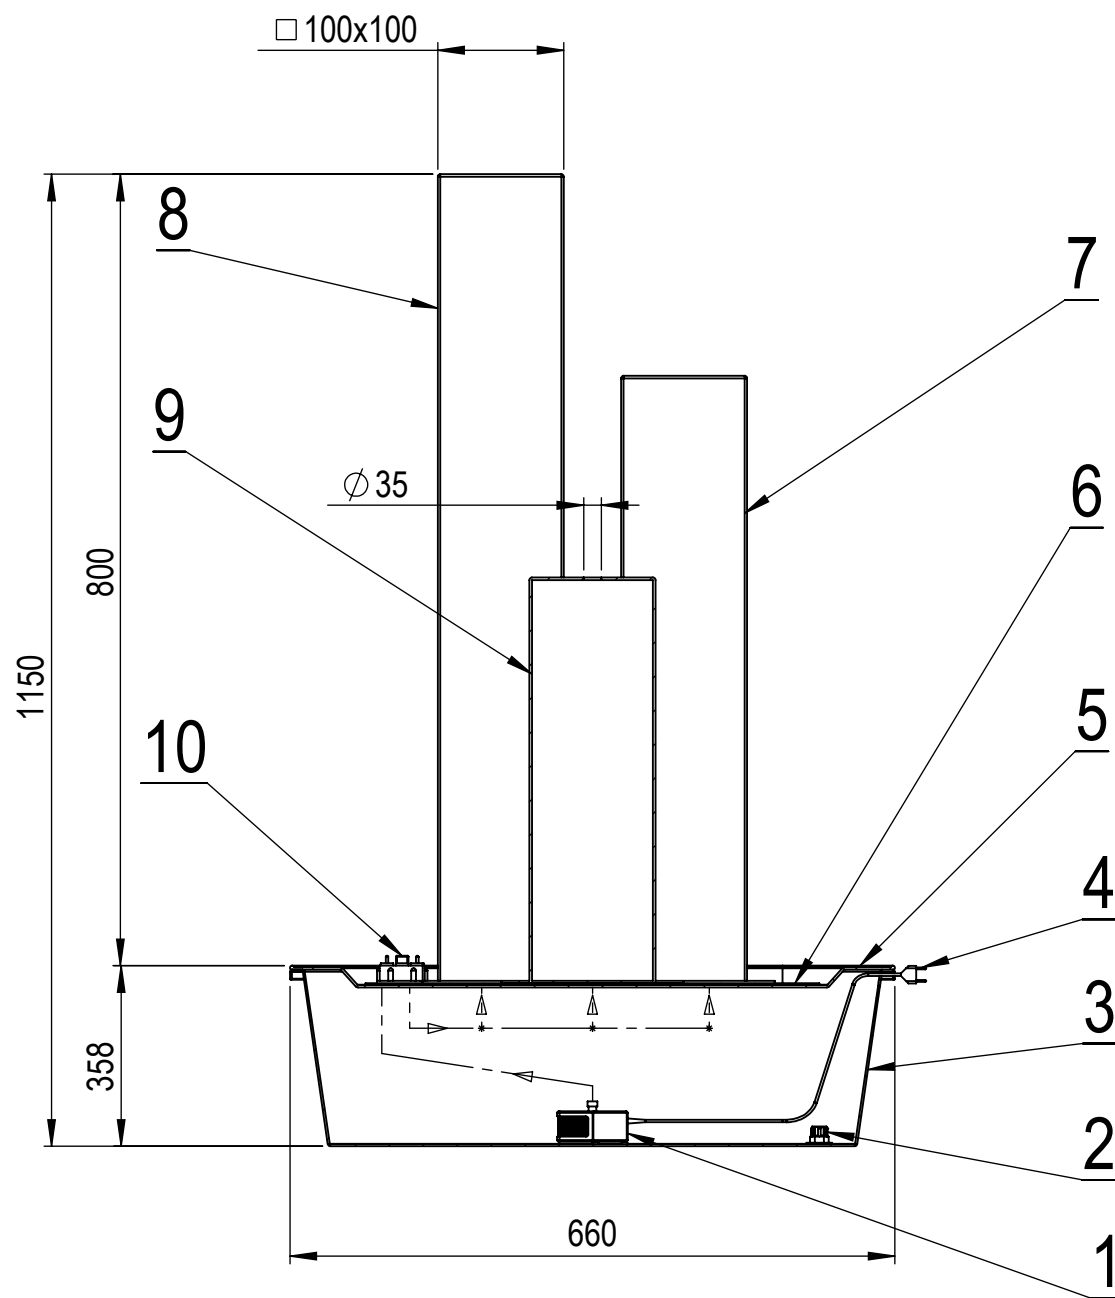

Fontána - Stĺp 3x

Č.	NÁZOV	KS
1	Čerpadlo	1
2	Vypúšťací ventil	1
3	Nádoba	1
4	Kabel	1
5	Kryt	1
6	Sieť	1
7	Stĺp 80	1
8	Stĺp 60	1
9	Stĺp 40	1
10	Regulátor prietoku 3x	1