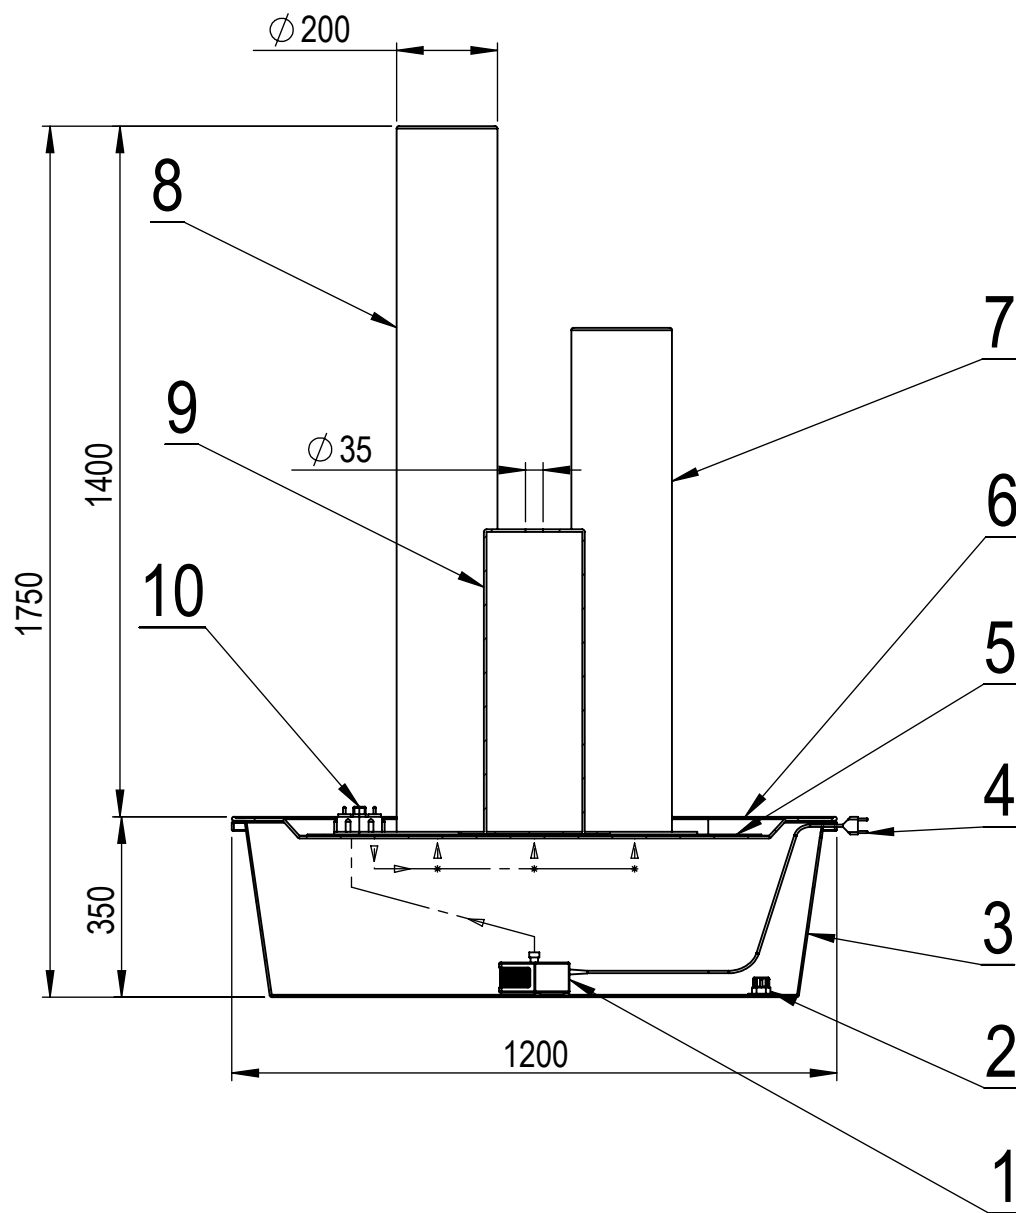

# Fontána - Buffalo 3x

Č.	NÁZOV	KS
1	Čerpadlo	1
2	Vypúšťací ventil	1
3	Nádoba	1
4	Kabel	1
5	Sieť	1
6	Kryt	1
7	Valec 140	1
8	Valec 100	1
9	Valec 60	1
10	Regulátor prietoku 3x	1