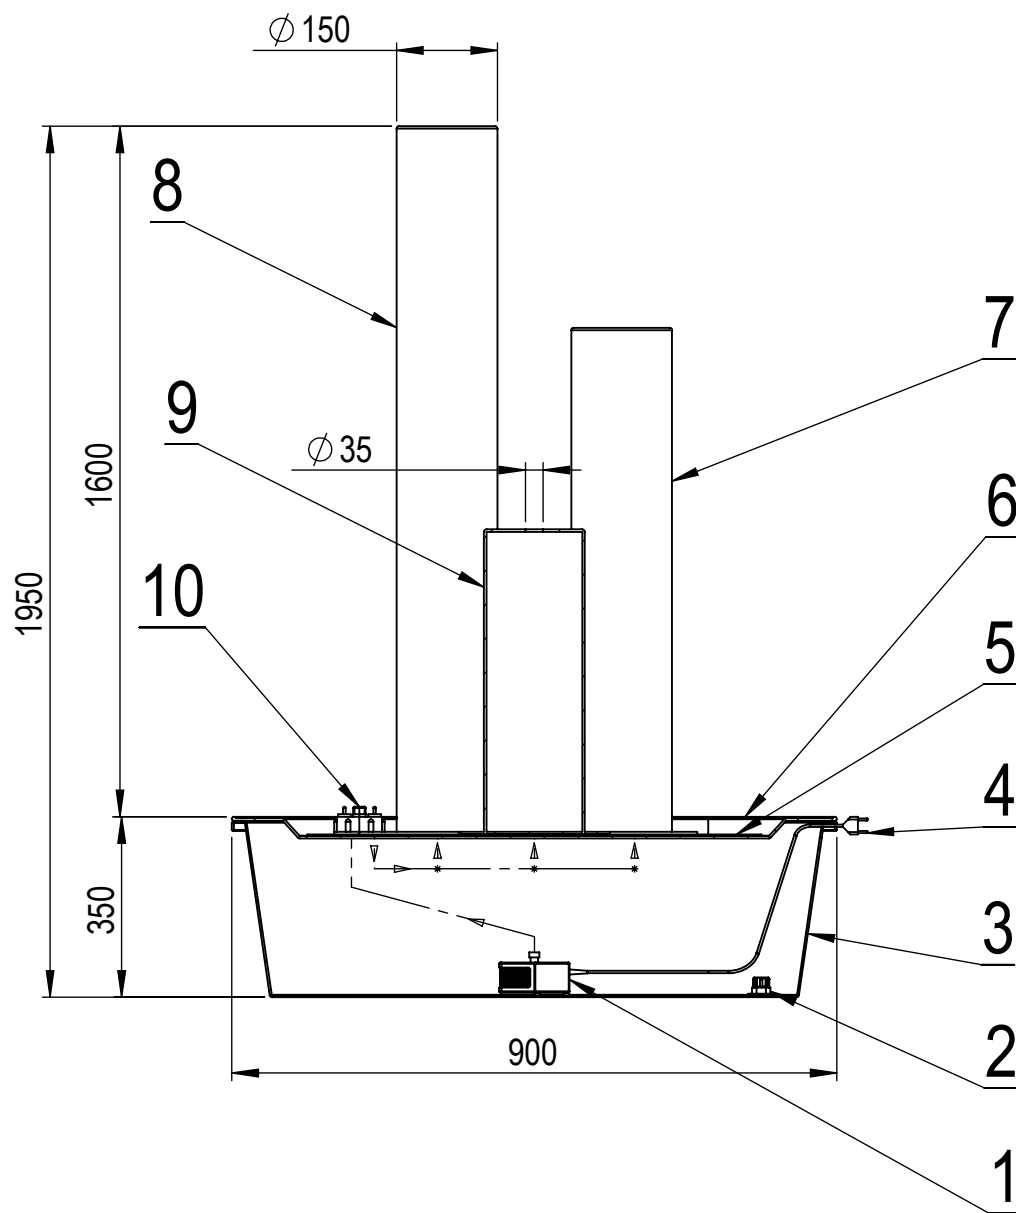

Fontána - Buffalo 3x

Č.	NÁZOV	KS
1	Čerpadlo	1
2	Vypúšťací ventil	1
3	Nádoba	1
4	Kabel	1
5	Sieť	1
6	Kryt	1
7	Valec 160	1
8	Valec 120	1
9	Valec 80	1
10	Regulátor prietoku 3x	1