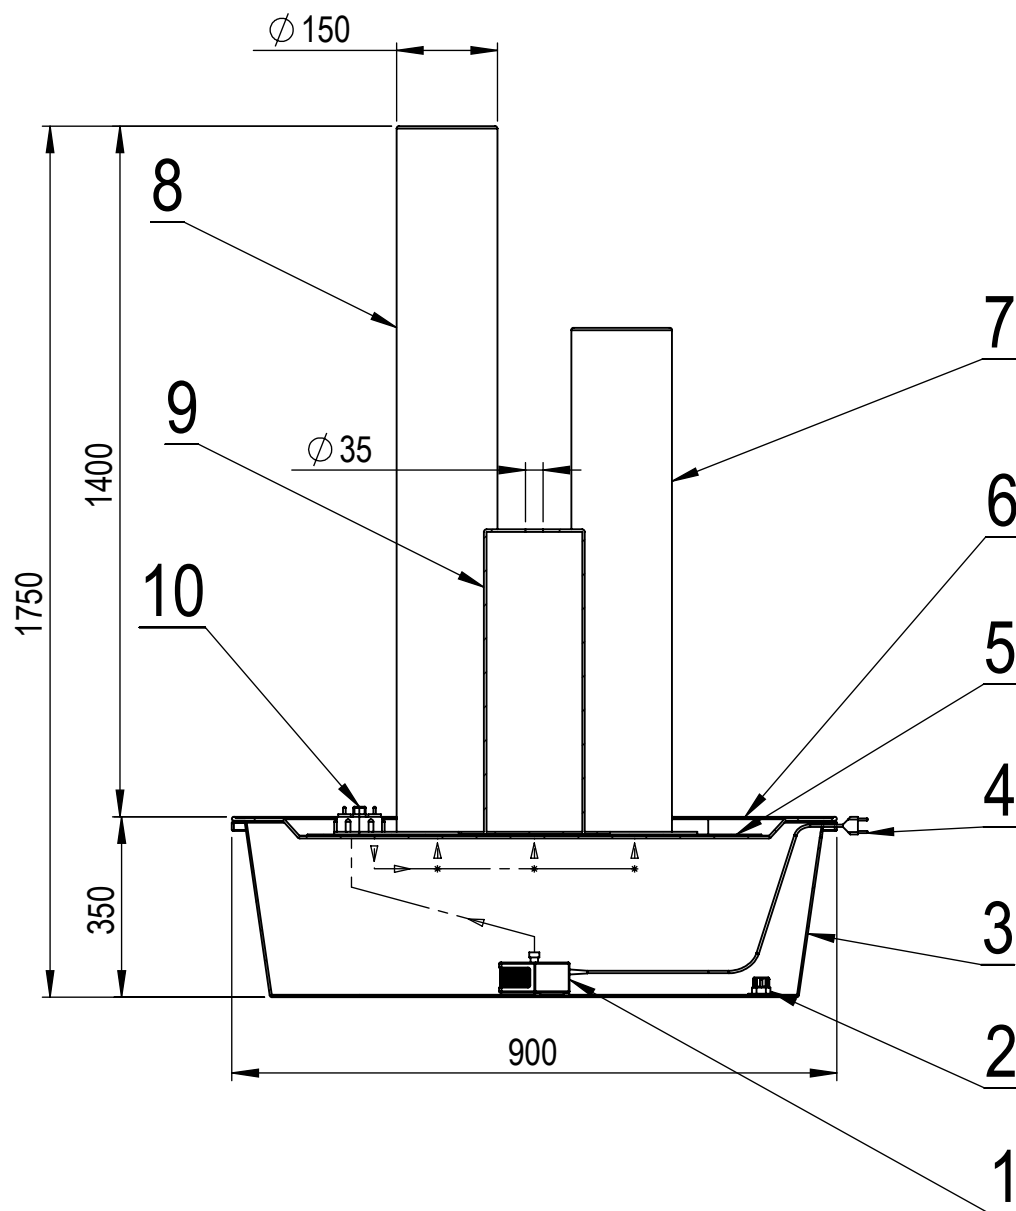

# Fontána - Buffalo 3x

Č.	NÁZOV	KS
1	Čerpadlo	1
2	Vypúšťací ventil	1
3	Nádoba	1
4	Kabel	1
5	Sieť	1
6	Kryt	1
7	Valec 140	1
8	Valec 100	1
9	Valec 60	1
10	Regulátor prietoku 3x	1