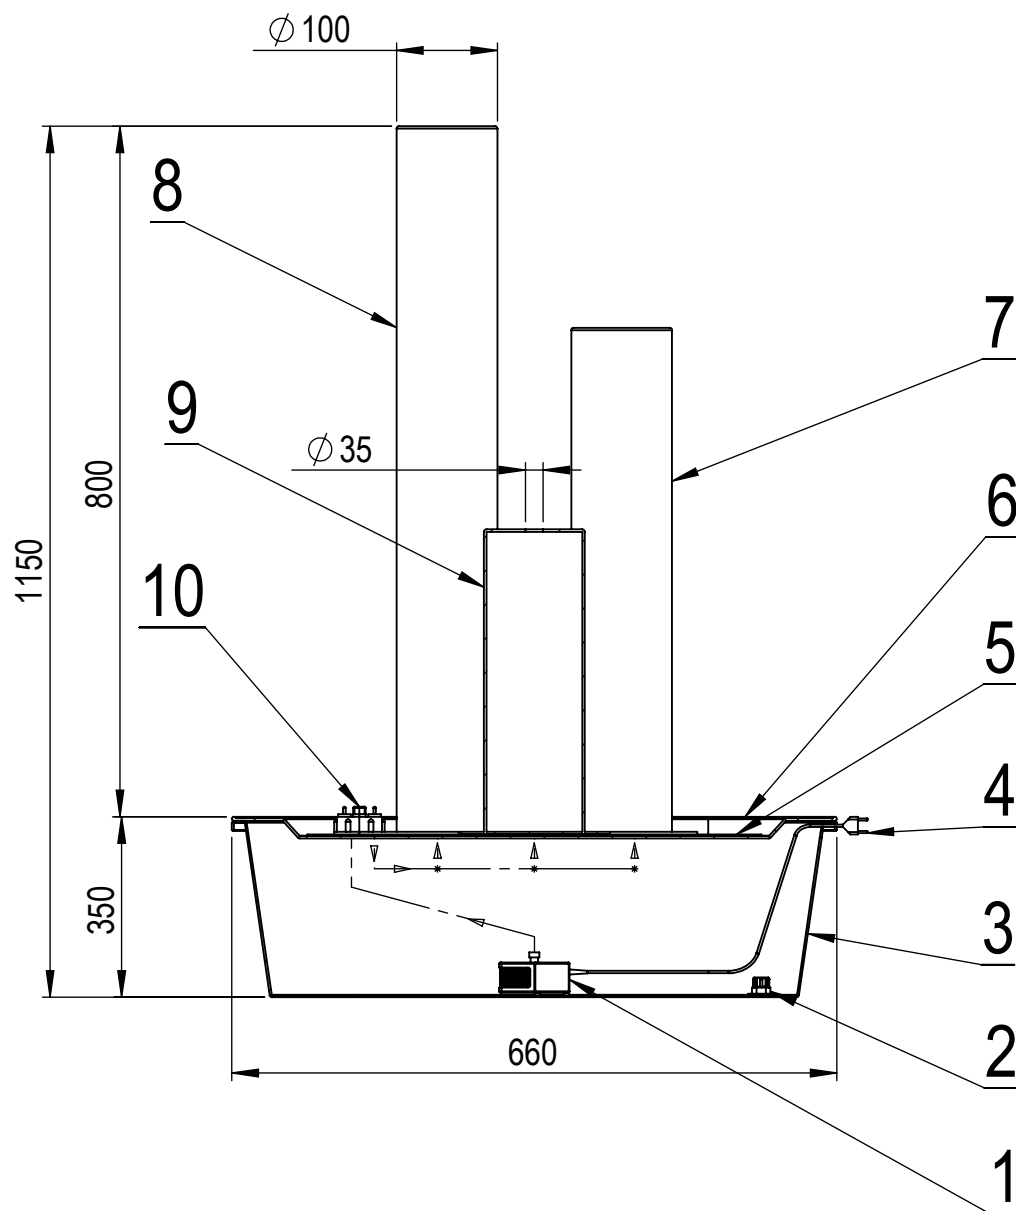

Fontána - Buffalo 3x

Č.	NÁZOV	KS
1	Čerpadlo	1
2	Vypúšťací ventil	1
3	Nádoba	1
4	Kabel	1
5	Sieť	1
6	Kryt	1
7	Valec 80	1
8	Valec 60	1
9	Valec 40	1
10	Regulátor prietoku 3x	1