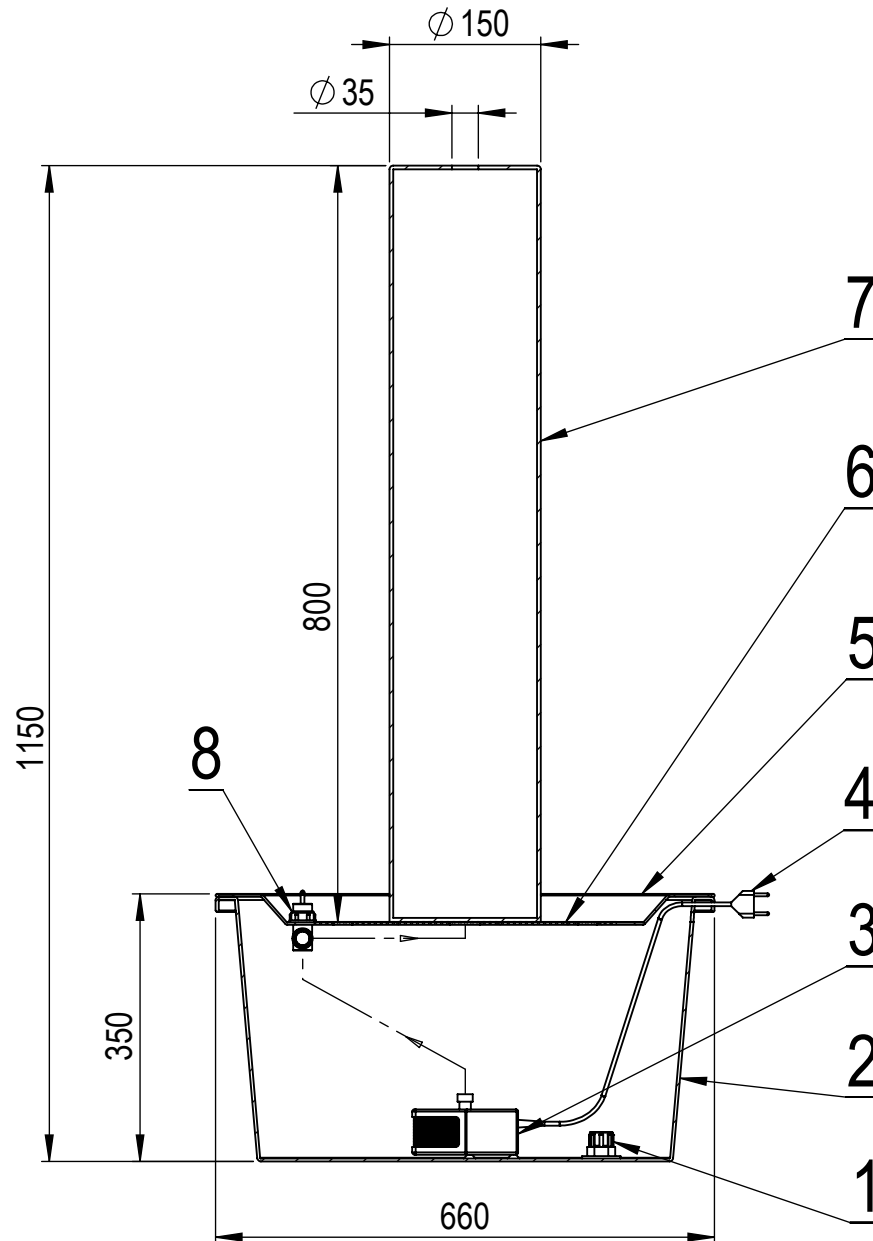

# Fontána - Buffalo

Č.	NÁZOV	KS
1	Vypúšťací ventil	1
2	Nádoba	1
3	Čerpadlo	1
4	Kabel	1
5	Kryt	1
6	Sieť	1
7	Fontána - Buffalo	1
8	Regulátor prietoku	1