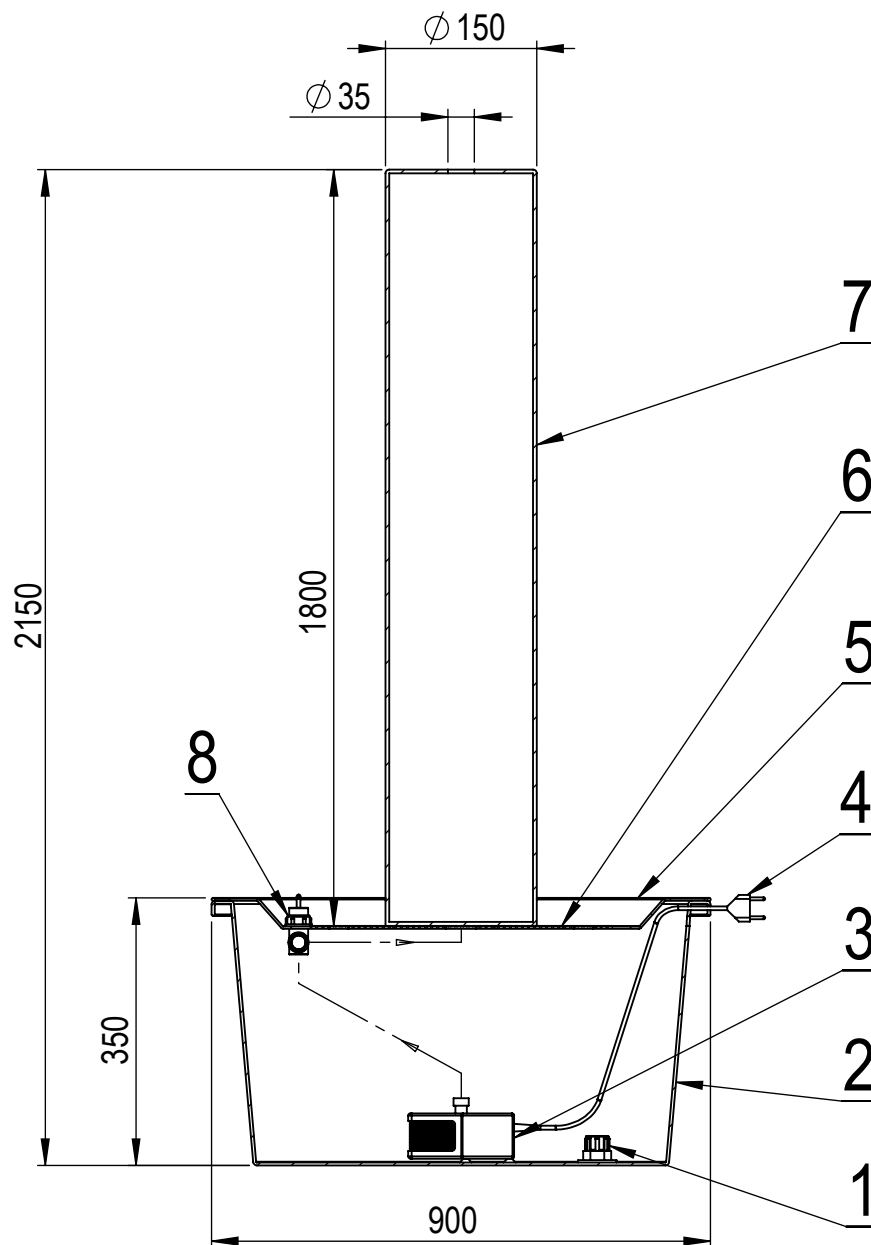

# Fontána - Buffalo

Č.	NÁZOV	KS
1	Vypúšťací ventil	1
2	Nádoba	1
3	Čerpadlo	1
4	Kabel	1
5	Kryt	1
6	Sieť	1
7	Fontana - Buffalo	1
8	Regulátor prietoku	1