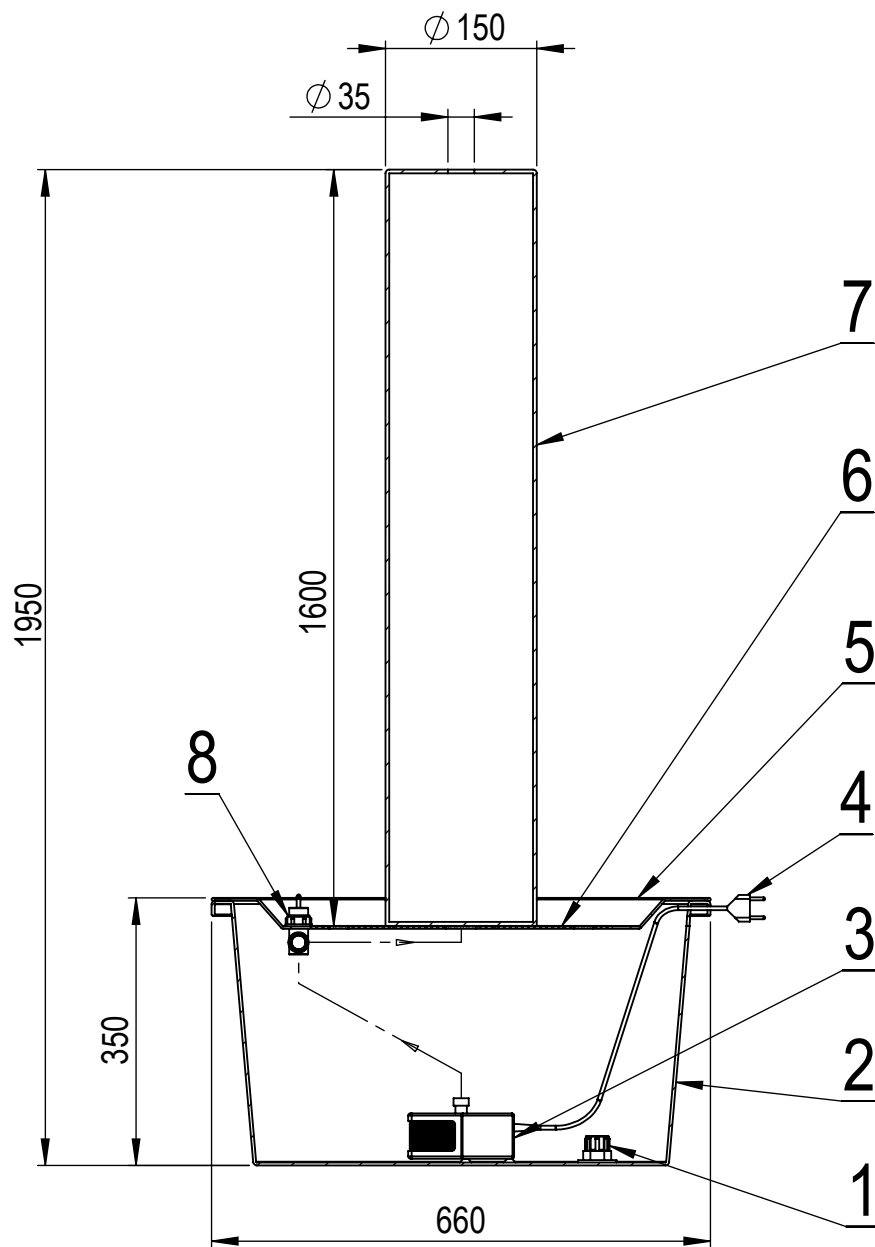

# Fontána - Buffalo

Č.	NÁZOV	KS
1	Vypúšťací ventil	1
2	Nádoba	1
3	Čerpadlo	1
4	Kabel	1
5	Kryt	1
6	Sieť	1
7	Fontána - Buffalo	1
8	Regulátor prietoku	1