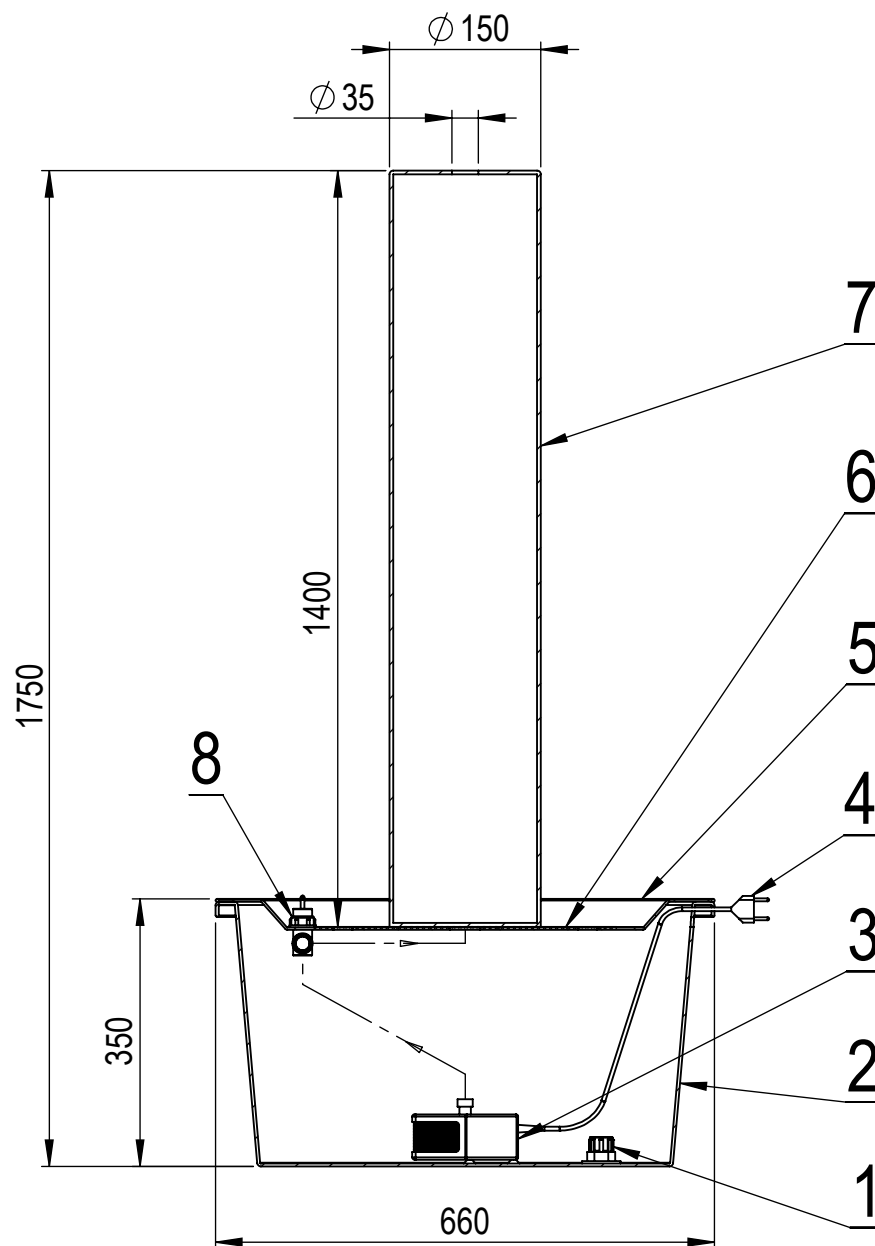

# Fontána - Buffalo

Č.	NÁZOV	KS
1	Vypúšťací ventil	1
2	Nádoba	1
3	Čerpadlo	1
4	Kabel	1
5	Kryt	1
6	Sieť	1
7	Fontána - Buffalo	1
8	Regulátor prietoku	1