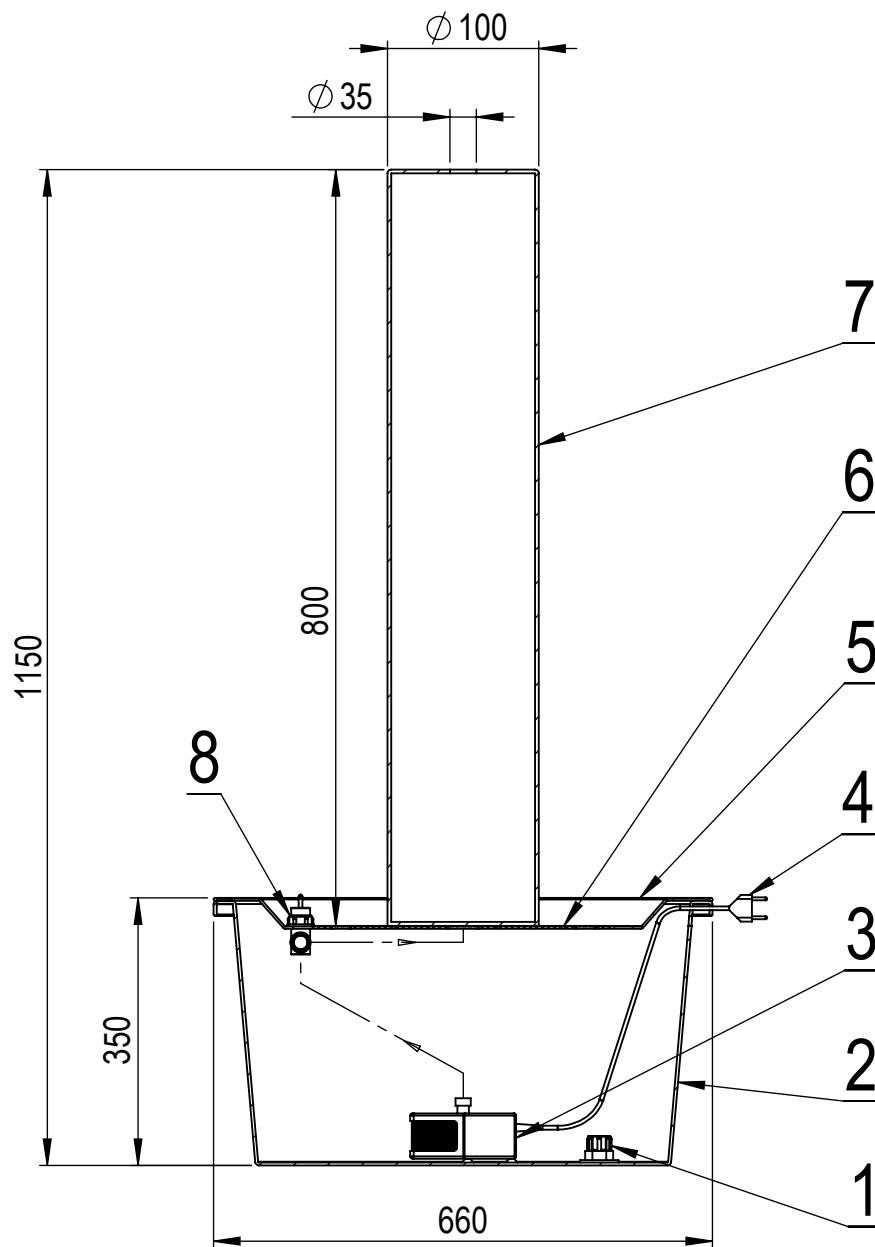

Fontána - Buffalo

Č.	NÁZOV	KS
1	Vypúšťací ventil	1
2	Nádoba	1
3	Čerpadlo	1
4	Kabel	1
5	Kryt	1
6	Sieť	1
7	Fontána - Buffalo	1
8	Regulátor prietoku	1