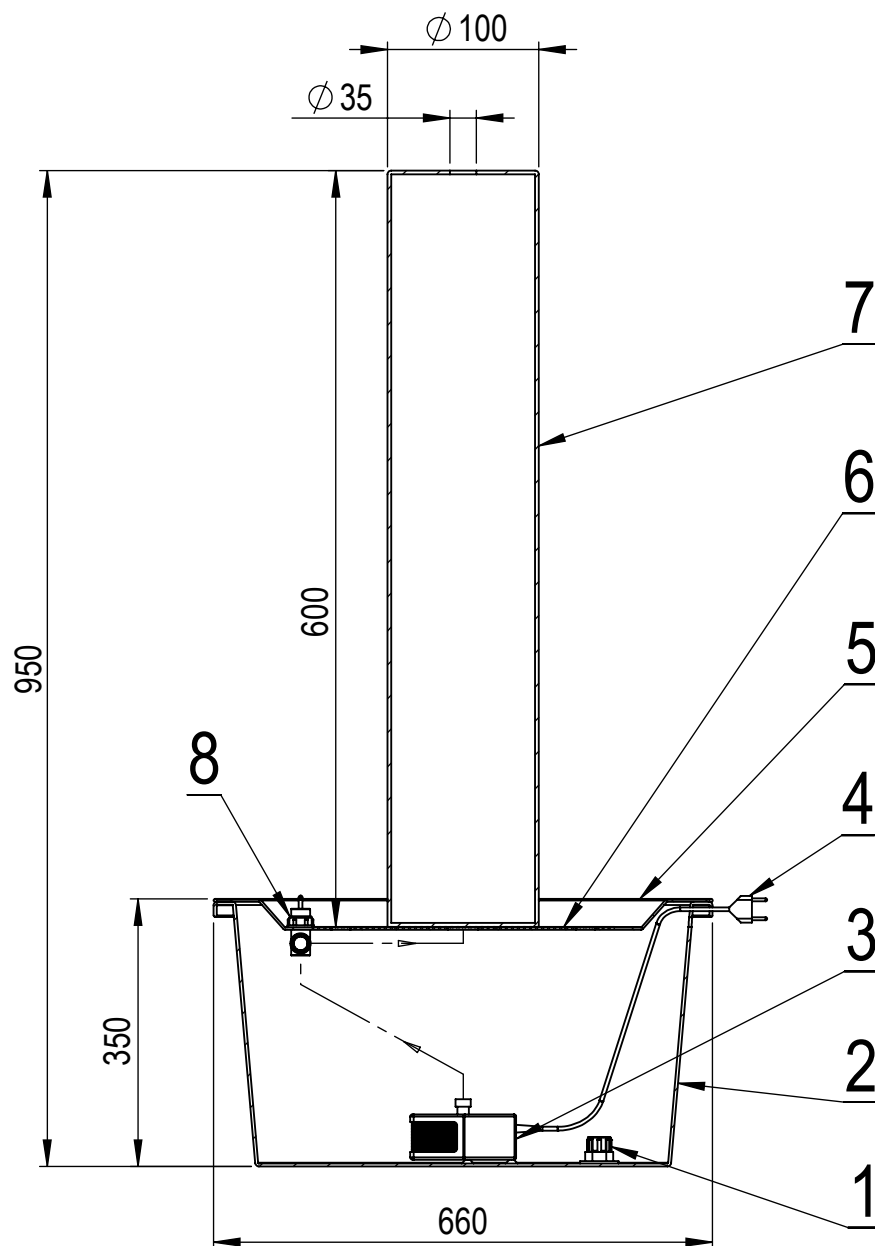

Fontána - Buffalo

Č.	NÁZOV	KS
1	Vypúšťací ventil	1
2	Nádoba	1
3	Čerpadlo	1
4	Kabel	1
5	Kryt	1
6	Sieť	1
7	Fontána - Buffalo	1
8	Regulátor prietoku	1