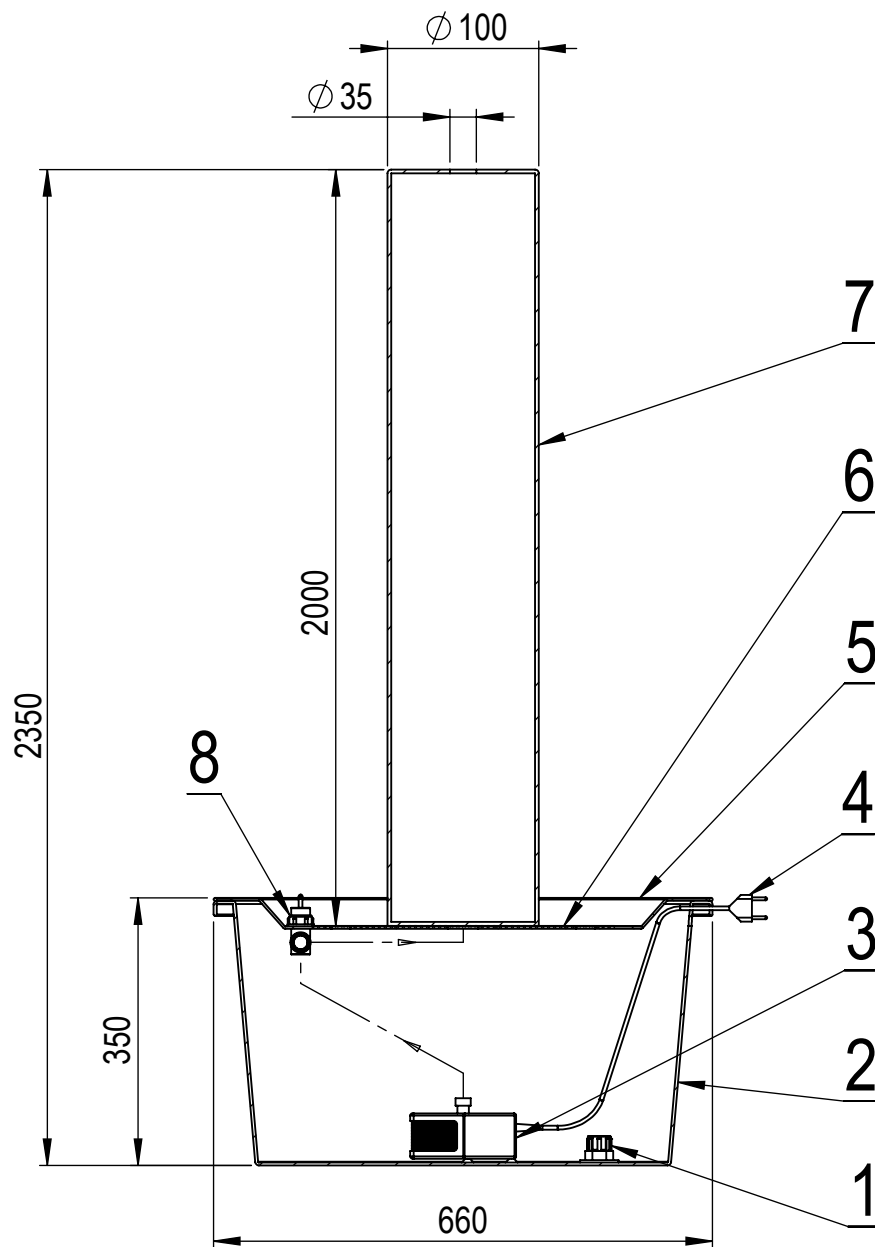

Fontána - Buffalo

Č.	NÁZOV	KS
1	Vypúšťací ventil	1
2	Nádoba	1
3	Čerpadlo	1
4	Kabel	1
5	Kryt	1
6	Sieť	1
7	Fontana - Buffalo	1
8	Regulátor prietoku	1