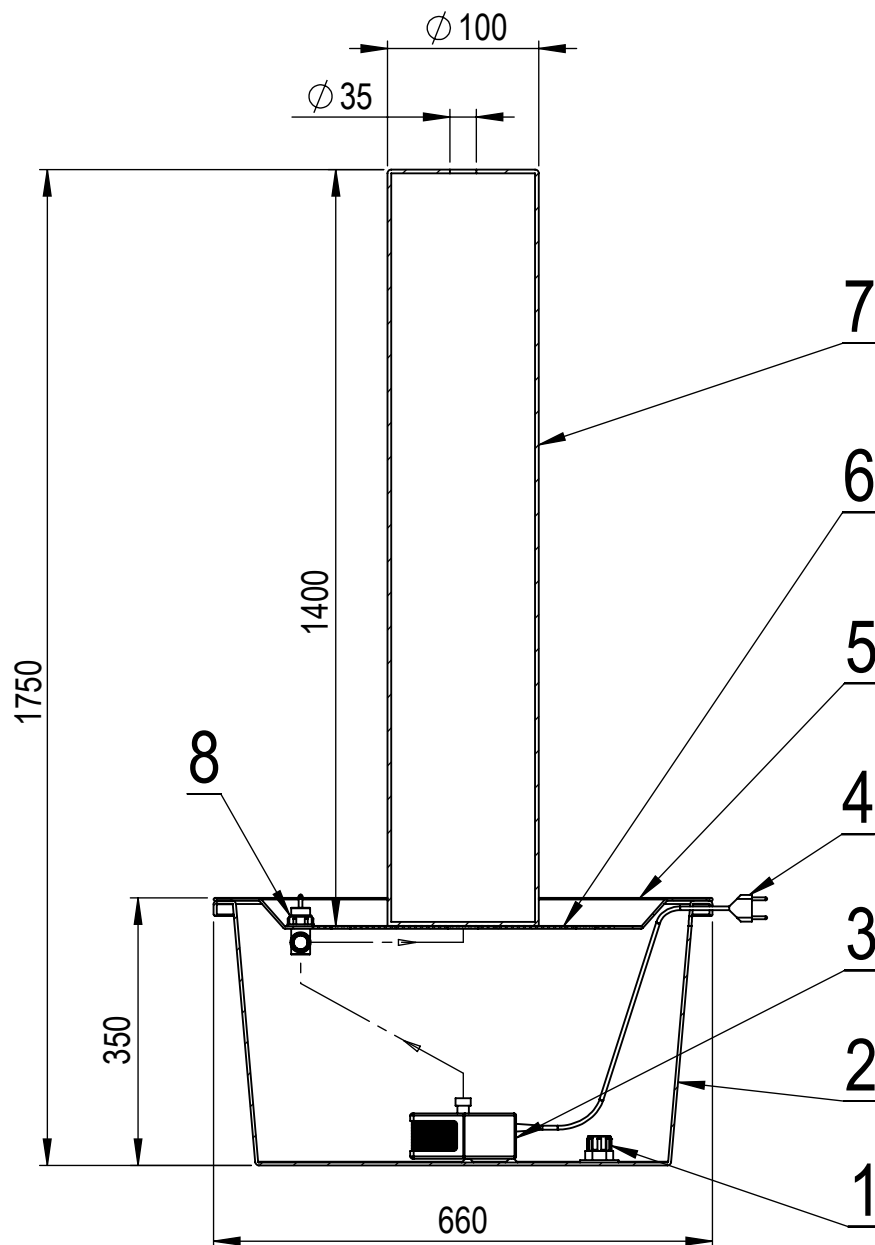

Fontána - Buffalo

Č.	NÁZOV	KS
1	Vypúšťací ventil	1
2	Nádoba	1
3	Čerpadlo	1
4	Kabel	1
5	Kryt	1
6	Sieť	1
7	Fontána - Buffalo	1
8	Regulátor prietoku	1