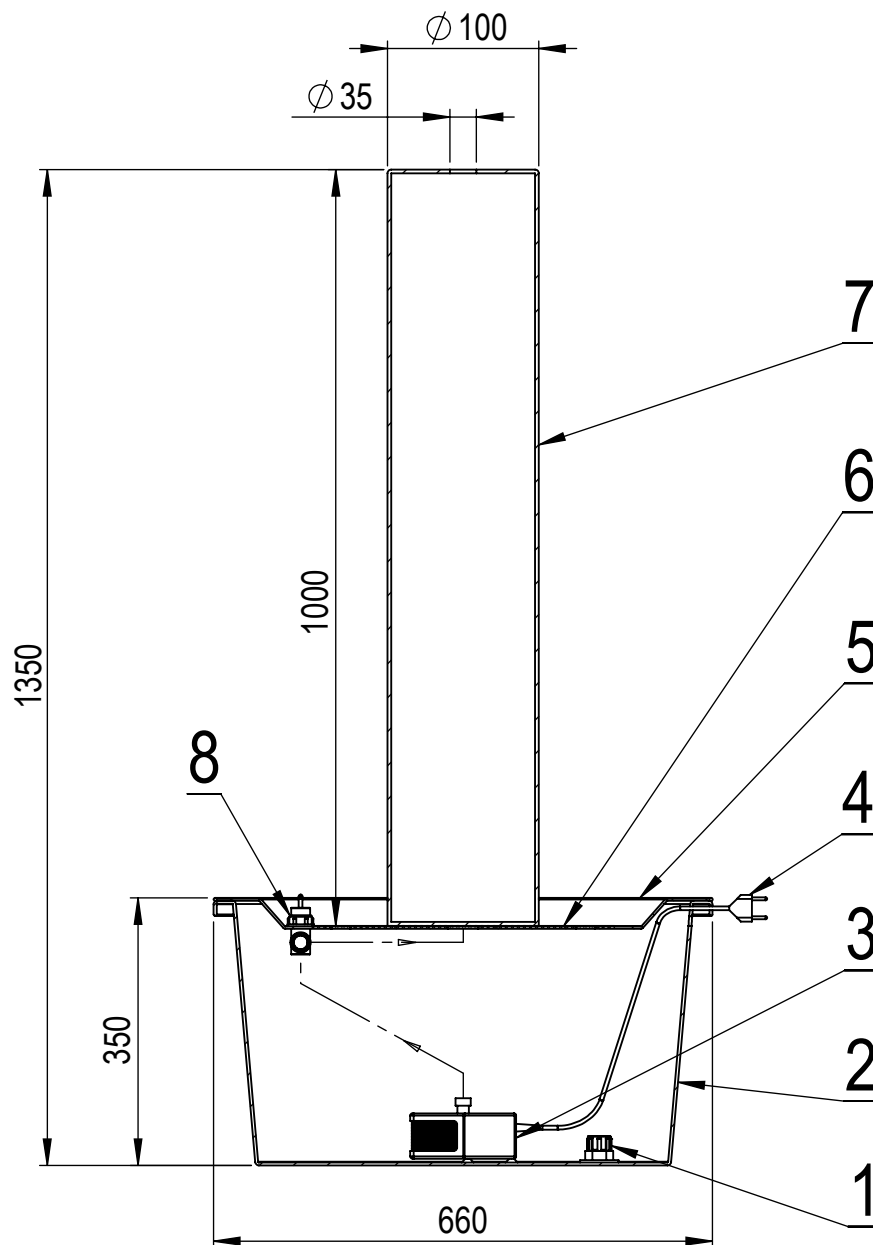

Fontána - Buffalo

Č.	NÁZOV	KS
1	Vypúšťací ventil	1
2	Nádoba	1
3	Čerpadlo	1
4	Kabel	1
5	Kryt	1
6	Sieť	1
7	Fontána - Buffalo	1
8	Regulátor prietoku	1